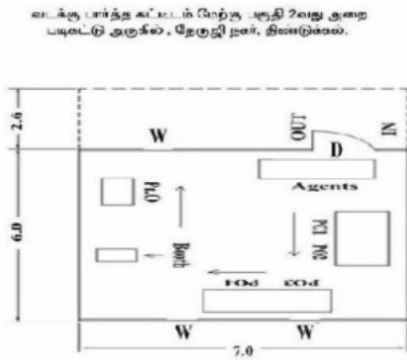

Google Map View

Polling Station Building Front View

Polling Station Front View

Cad View

Key MAP View

1 பெயர் : ராபின் பெலிக்ஸ் தந்தையின் பெயர்: ஆரோக்கியா சாமி வீட்டு எண் : 0 வயது : 24 பாலினம் : ஆண்	NMJ2271021 Photo is available	2 பெயர் : ரவி - தந்தையின் பெயர்: - - வீட்டு எண் : 1 வயது : 55 பாலினம் : ஆண்	NMJ0380840 Photo is available	3 பெயர் : ஐயப்பன் - தந்தையின் பெயர்: சோனமுத்து - வீட்டு எண் : 1-36 வயது : 38 பாலினம் : ஆண்	NMJ1090133 Photo is available
4 பெயர் : காள்ஸ்வரி - தந்தையின் பெயர்: ஐயப்பன் - வீட்டு எண் : 1-36 வயது : 36 பாலினம் : பெண்	NMJ1089812 Photo is available	5 பெயர் : சாலம்மாள் - கணவர் பெயர்: மாயான் - வீட்டு எண் : 2 வயது : 71 பாலினம் : பெண்	NMJ1860279 Photo is available	6 பெயர் : காமாட்சி - கணவர் பெயர்: ஜெயராமன் - வீட்டு எண் : 2 வயது : 52 பாலினம் : பெண்	KMF3624293 Photo is available
7 பெயர் : ஜெயராமன் - தந்தையின் பெயர்: மாயான் - வீட்டு எண் : 2 வயது : 50 பாலினம் : ஆண்	NMJ1860287 Photo is available	8 பெயர் : பொன்னையா - தந்தையின் பெயர்: மாயான் - வீட்டு எண் : 2 வயது : 49 பாலினம் : ஆண்	NMJ1860295 Photo is available	9 பெயர் : பானுமதி கணவர் பெயர்: கந்தன் வீட்டு எண் : 2/16 வயது : 59 பாலினம் : பெண்	NMJ2464782 Photo is available
10 பெயர் : சினேகா தந்தையின் பெயர்: பாதவிநாயகர் வீட்டு எண் : 2/36 வயது : 23 பாலினம் : பெண்	NMJ2265643 Photo is available	11 பெயர் : நாகலட்சுமி தந்தையின் பெயர்: சுப்பிரமணி வீட்டு எண் : 2/97 வயது : 21 பாலினம் : பெண்	NMJ2443588 Photo is available	12 பெயர் : சந்திரா இதரர் பெயர்: பாஸ்கரன் வீட்டு எண் : 2-415-5 வயது : 81 பாலினம் : பெண்	NMJ2265791 Photo is available
13 பெயர் : ஏமனா - கணவர் பெயர்: தோமஸ் - வீட்டு எண் : 3 வயது : 81 பாலினம் : பெண்	NMJ1860303 Photo is available	14 பெயர் : பேபிதாமஸ் - தந்தையின் பெயர்: தோமஸ் - வீட்டு எண் : 3 வயது : 64 பாலினம் : ஆண்	NMJ1860311 Photo is available	15 பெயர் : ராஜா - தந்தையின் பெயர்: தோமஸ் - வீட்டு எண் : 3 வயது : 58 பாலினம் : ஆண்	NMJ1860329 Photo is available
16 பெயர் : வனஜா - கணவர் பெயர்: பேபிதாமஸ் - வீட்டு எண் : 3 வயது : 52 பாலினம் : பெண்	NMJ1860337 Photo is available	17 பெயர் : பேபி - கணவர் பெயர்: ராஜா - வீட்டு எண் : 3 வயது : 52 பாலினம் : பெண்	NMJ1860345 Photo is available	18 பெயர் : ஜெனிபர் பீ தந்தையின் பெயர்: பேபி தாமஸ் வீட்டு எண் : 3/5 வயது : 26 பாலினம் : பெண்	NMJ2243624 Photo is available
19 பெயர் : சந்தோஷ் குமார் தந்தையின் பெயர்: ரவி சந்திரன் வீட்டு எண் : 3/5 வயது : 26 பாலினம் : ஆண்	NMJ2243640 Photo is available	20 பெயர் : பொன்னிநாயகம் - தந்தையின் பெயர்: மணி - வீட்டு எண் : 3-36 வயது : 46 பாலினம் : ஆண்	NMJ1089879 Photo is available	21 பெயர் : சகுந்தலா தேவி - கணவர் பெயர்: பொன்னிநாயகம் - வீட்டு எண் : 3-36 வயது : 33 பாலினம் : பெண்	NMJ1090240 Photo is available
22 பெயர் : ராஜலெட்சுமி - கணவர் பெயர்: சுப்புவெங்கட்ராமன் - வீட்டு எண் : 3-385-1 வயது : 43 பாலினம் : பெண்	KMF4362869 Photo is available	23 பெயர் : ராஜ்குமார் - தந்தையின் பெயர்: ஆறுமுகம் - வீட்டு எண் : 4 வயது : 49 பாலினம் : ஆண்	NMJ1860352 Photo is available	24 பெயர் : ஈஸ்வரி - தந்தையின் பெயர்: ஆறுமுகம் - வீட்டு எண் : 4 வயது : 45 பாலினம் : பெண்	KMF3624350 Photo is available
25 பெயர் : புவனேஸ்வரி - கணவர் பெயர்: ராஜ்குமார் - வீட்டு எண் : 4 வயது : 41 பாலினம் : பெண்	NMJ0304329 Photo is available	26 பெயர் : முருகேஷ்வரி தந்தையின் பெயர்: ராஜேந்திரன் வீட்டு எண் : 4/36 வயது : 36 பாலினம் : பெண்	NMJ2169068 Photo is available	27 பெயர் : மருது - தந்தையின் பெயர்: ராஜேந்திரன் - வீட்டு எண் : 4-36 வயது : 34 பாலினம் : ஆண்	NMJ1090141 Photo is available
28 பெயர் : ராஜபாண்டி - தந்தையின் பெயர்: ராஜேந்திரன் - வீட்டு எண் : 4-36 வயது : 31 பாலினம் : ஆண்	NMJ1089945 Photo is available	29 பெயர் : எம் மலர் கொடி கணவர் பெயர்: மருது பாண்டி வீட்டு எண் : 4/96 வயது : 30 பாலினம் : பெண்	NMJ2243616 Photo is available	30 பெயர் : மருதாம்பாள் - கணவர் பெயர்: ஆறுமுகம் - வீட்டு எண் : 5 வயது : 78 பாலினம் : பெண்	NMJ1860360 Photo is available