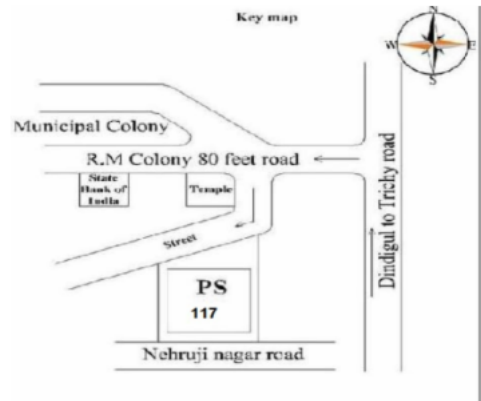

Key MAP View