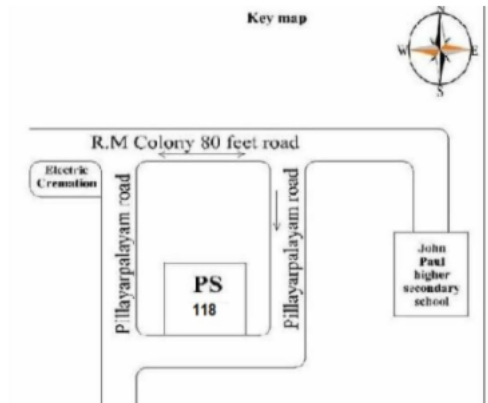

Key MAP View