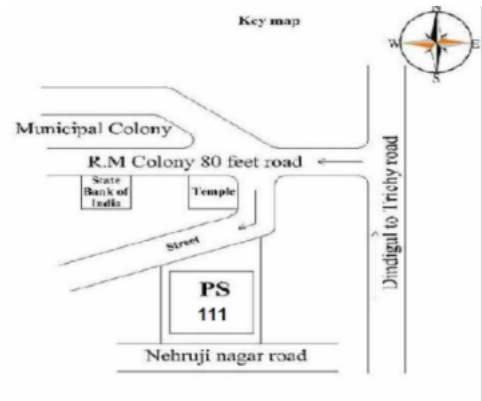

Google Map View

Polling Station Building Front View

Polling Station Front View

Cad View

வடக்கு பார்த்த கட்டிடம், கிழக்கு பகுதி 1வது அறை படித்து அருகில் தேர்தல் நகர், திண்டுக்கல்

Key MAP View

1 பெயர் : சூர்யா தந்தையின் பெயர்: காளிதாஸ் வீட்டு எண் : 0 வயது : 35 பாலினம் : பெண் Photo is available	NMJ2530863	2 பெயர் : சரோஜா - கணவர் பெயர்: ஜீவானந்தம் - வீட்டு எண் : 1 வயது : 72 பாலினம் : பெண் Photo is available	NMJ1518604	3 பெயர் : சுப்பிரமணியன் - தந்தையின் பெயர்: கிருஷ்ண மூர்த்தி - வீட்டு எண் : 1 வயது : 63 பாலினம் : ஆண் Photo is available	NMJ0514752
4 பெயர் : புவனேஸ்வரி - கணவர் பெயர்: சுப்பிரமணியன் - வீட்டு எண் : 1 வயது : 59 பாலினம் : பெண் Photo is available	NMJ0514703	5 பெயர் : ஆராயி - கணவர் பெயர்: சங்கர் - வீட்டு எண் : 1 வயது : 57 பாலினம் : பெண் Photo is available	NMJ0796631	6 பெயர் : ராதா - கணவர் பெயர்: குமார் - வீட்டு எண் : 1 வயது : 43 பாலினம் : பெண் Photo is available	NMJ1487263
7 பெயர் : பாலமுருகன் - தந்தையின் பெயர்: சங்கர் - வீட்டு எண் : 1 வயது : 37 பாலினம் : ஆண் Photo is available	NMJ0796813	8 பெயர் : லோகேஸ்வரன் - தந்தையின் பெயர்: குணசேகரன் - வீட்டு எண் : 1-8 வயது : 32 பாலினம் : ஆண் Photo is available	NMJ0798074	9 பெயர் : பாலகிருஷ்ணன் - தந்தையின் பெயர்: பழனிச்சாமி - வீட்டு எண் : 1-170 வயது : 47 பாலினம் : ஆண் Photo is available	NMJ1899715
10 பெயர் : ஜோதிமகேஸ்வரி - கணவர் பெயர்: பாலகிருஷ்ணன் - வீட்டு எண் : 1-170 வயது : 45 பாலினம் : பெண் Photo is available	KMF3767670	11 பெயர் : தமிழ்இனியன் - தந்தையின் பெயர்: தமிழ்த்தென்றல் - வீட்டு எண் : 1-203 வயது : 32 பாலினம் : ஆண் Photo is available	NMJ0798066	12 பெயர் : முருகன் - தந்தையின் பெயர்: பழனிச்சாமி - வீட்டு எண் : 1-485 வயது : 60 பாலினம் : ஆண் Photo is available	NMJ0796847
13 பெயர் : பாக்கியலட்சுமி - கணவர் பெயர்: மாரிக் குமரன் எ சக்தியன் - வீட்டு எண் : 2 வயது : 29 பாலினம் : பெண் Photo is available	NMJ1519297	14 பெயர் : பிரேம்குமார் தந்தையின் பெயர்: மணீபாஸகர வீட்டு எண் : 2/28 வயது : 26 பாலினம் : ஆண் Photo is available	NMJ2210656	15 பெயர் : கோகிலவாணி - கணவர் பெயர்: முருகேசன் - வீட்டு எண் : 2-33 வயது : 66 பாலினம் : பெண் Photo is available	NMJ1091511
16 பெயர் : கல்யாணி - கணவர் பெயர்: மல்லீஸ்வரன் - வீட்டு எண் : 2-173VIP வயது : 51 பாலினம் : பெண் Photo is available	NMJ0094888	17 பெயர் : தங்கப்பாண்டியன் - தந்தையின் பெயர்: ராமர் - வீட்டு எண் : 2/367 வயது : 50 பாலினம் : ஆண் Photo is available	NMJ0030403	18 பெயர் : மஞ்சளா தேவி - கணவர் பெயர்: தங்கப்பாண்டியன் - வீட்டு எண் : 2/367 வயது : 47 பாலினம் : பெண் Photo is available	NMJ0673806
19 பெயர் : நிகிடா பூர் தந்தையின் பெயர்: தங்கப்பாண்டியன் வீட்டு எண் : 2/367 வயது : 23 பாலினம் : பெண் Photo is available	NMJ2317550	20 பெயர் : முஹமத் நலீப் தந்தையின் பெயர்: ஜாகிர் ஹுசைன் வீட்டு எண் : 2-367-18 வயது : 22 பாலினம் : ஆண் Photo is available	NMJ2646776	21 பெயர் : ஜெயக்கொடி - தந்தையின் பெயர்: தவமணி - வீட்டு எண் : 2-887 வயது : 76 பாலினம் : ஆண் Photo is available	KMF1880970
22 பெயர் : பத்மாவதி - கணவர் பெயர்: ஜெயக்கொடி - வீட்டு எண் : 2-887 வயது : 74 பாலினம் : பெண் Photo is available	KMF1880988	23 பெயர் : வித்யா - தந்தையின் பெயர்: ஜெயக்கொடி - வீட்டு எண் : 2-887 வயது : 46 பாலினம் : பெண் Photo is available	KMF1899517	24 பெயர் : கார்த்திகா - தந்தையின் பெயர்: ஜெயக்கொடி - வீட்டு எண் : 2-887 வயது : 40 பாலினம் : பெண் Photo is available	NMJ0469221
25 பெயர் : சீனிவாசபிரபு - தந்தையின் பெயர்: பெர்மாள்செட்டியார் - வீட்டு எண் : 2-893-1 வயது : 61 பாலினம் : ஆண் Photo is available	NMJ0627638	26 பெயர் : கவிதா - கணவர் பெயர்: சீனிவாச பிரபு - வீட்டு எண் : 2-893-1 வயது : 48 பாலினம் : பெண் Photo is available	NMJ0627778	27 பெயர் : அ குழந்தை சாமி தந்தையின் பெயர்: அருளப்பன் வீட்டு எண் : 2/894 வயது : 64 பாலினம் : ஆண் Photo is available	NMJ2584993
28 பெயர் : ஹெலன் க்ளெமென் ஜெயா குழந்தை சாமி கணவர் பெயர்: குழந்தைசாமி - வீட்டு எண் : 2/894, மனை எண். 36 வயது : 59 பாலினம் : பெண் Photo is available	KMF3606654	29 பெயர் : ஆனந்த அரிஸ்டா - தந்தையின் பெயர்: பாப்புராஜ் - வீட்டு எண் : 6 வயது : 35 பாலினம் : ஆண் Photo is available	NMJ0295857	30 பெயர் : ஏஞ்சல் கிறிஷ்டி - தந்தையின் பெயர்: பாப்புராஜ் - வீட்டு எண் : 6 வயது : 32 பாலினம் : பெண் Photo is available	NMJ0641654