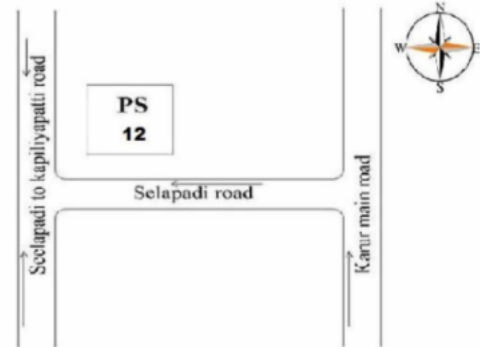

Google Map View

Polling Station Building Front View

Polling Station Front View

Cad View

Key MAP View

சட்டமன்றத் தொகுதியின் எண் மற்றும் பெயர் : 132-திண்டுக்கல்
பிரிவு எண் மற்றும் பெயர் 1-செட்டிநாயக்கன்பட்டி (வ.கி) மற்றும் (ஊ), பெருமாள் கோவில்பட்டி வார்டு 1