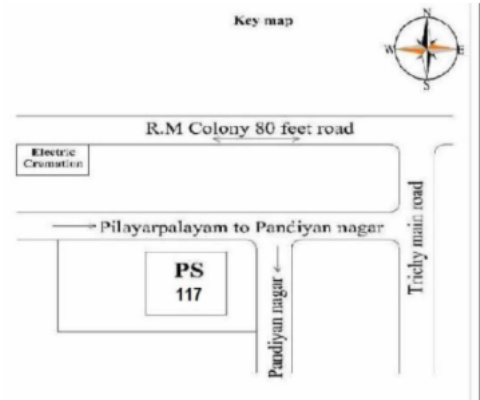

Google Map View

Polling Station Building Front View

Polling Station Front View

Cad View

Key MAP View

சட்டமன்றத் தொகுதியின் எண் மற்றும் பெயர் : 132-திண்டுக்கல் பிரிவு எண் மற்றும் பெயர் 1-திண்டுக்கல் (வ.கி) மற்றும் (ந), பாண்டியன் நகர் வார்டு-5