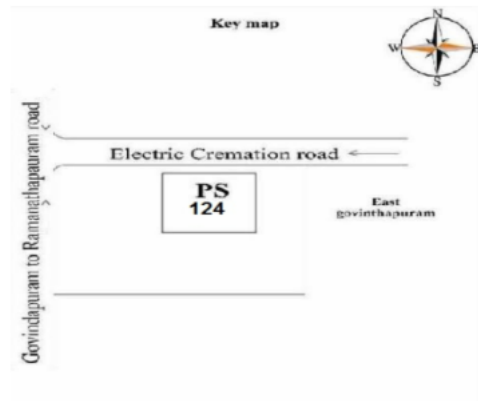

Google Map View

Polling Station Building Front View

Polling Station Front View

Cad View

Key MAP View

சட்டமன்றத் தொகுதியின் எண் மற்றும் பெயர் : 132-திண்டுக்கல் பிரிவு எண் மற்றும் பெயர் 1-திண்டுக்கல் (வ.கி) மற்றும் (ந), அசோக் நகர் விஸ்தரிப்புவார்டு2