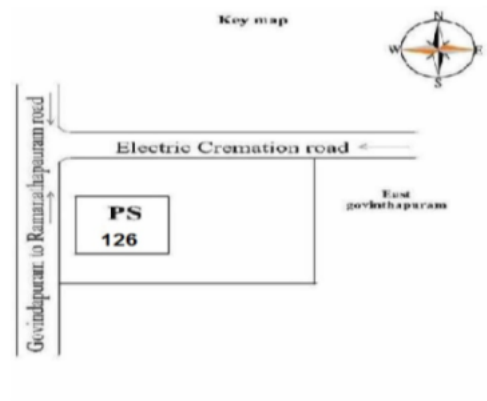

Google Map View

Polling Station Building Front View

Polling Station Front View

Cad View

Key MAP View

1 பெயர் : சுதாகர் கு தந்தையின் பெயர்: குப்புசாமி வீட்டு எண் : 1/15ஏ வயது : 23 பாலினம் : ஆண் Photo is available	NMJ2592426	2 பெயர் : சேகர் - தந்தையின் பெயர்: ராமசாமி - வீட்டு எண் : 1/50 வயது : 55 பாலினம் : ஆண் Photo is available	NMJ1351170	3 பெயர் : செல்வராணி கணவர் பெயர்: ராஜசேகரன் வீட்டு எண் : 1-187 வயது : 61 பாலினம் : பெண் Photo is available	KFS2740181
4 பெயர் : முரளி குமார் - தந்தையின் பெயர்: தீனாதயாளன் - வீட்டு எண் : 2-4A வயது : 55 பாலினம் : ஆண் Photo is available	NMJ0107250	5 பெயர் : ஹரிதா தந்தையின் பெயர்: சுகுமாறன் வீட்டு எண் : 3/28 வயது : 26 பாலினம் : பெண் Photo is available	NMJ1622893	6 பெயர் : அனிதா கணவர் பெயர்: தினேஷ்குமார் வீட்டு எண் : 3ஏ வயது : 26 பாலினம் : பெண் Photo is available	NMJ2679884
7 பெயர் : மாரியம்மான் - கணவர் பெயர்: ஆறுமுகம் - வீட்டு எண் : 3B-1 வயது : 61 பாலினம் : பெண் Photo is available	NMJ0107573	8 பெயர் : பாலசுப்புரமணி - தந்தையின் பெயர்: ஆறுமுகம் - வீட்டு எண் : 3B-1 வயது : 45 பாலினம் : ஆண் Photo is available	NMJ0107557	9 பெயர் : குருநாதன் - தந்தையின் பெயர்: ஆறுமுகம் - வீட்டு எண் : 3B-1 வயது : 40 பாலினம் : ஆண் Photo is available	NMJ0107599
10 பெயர் : சண்முகத்தாய் - கணவர் பெயர்: முருகேசன் - வீட்டு எண் : 4 வயது : 57 பாலினம் : பெண் Photo is available	NMJ0306027	11 பெயர் : ஜெயந்தி தந்தையின் பெயர்: இளங்கோ வீட்டு எண் : 5 வயது : 26 பாலினம் : பெண் Photo is available	NMJ2246221	12 பெயர் : சேதுராமன் தந்தையின் பெயர்: முருகையா வீட்டு எண் : 07 வயது : 65 பாலினம் : ஆண் Photo is available	NMJ1673136
13 பெயர் : நிர்மலா கணவர் பெயர்: சேதுராமன் வீட்டு எண் : 07 வயது : 64 பாலினம் : பெண் Photo is available	NMJ1673144	14 பெயர் : முருகேசன் தந்தையின் பெயர்: சேதுராமன் வீட்டு எண் : 07 வயது : 39 பாலினம் : ஆண் Photo is available	NMJ1673110	15 பெயர் : பாலமுருகன் - தந்தையின் பெயர்: சிவக்குமார் - வீட்டு எண் : 7 வயது : 38 பாலினம் : ஆண் Photo is available	NMJ0107631
16 பெயர் : மு ஹ் ரேகானாஷீன் தந்தையின் பெயர்: முகமது ஹனிப் வீட்டு எண் : 7/91-ஜே காமராஜ் தெரு வயது : 21 பாலினம் : பெண் Photo is available	NMJ2657955	17 பெயர் : சரஸ்வதி நகர் கணவர் பெயர்: கருப்பையன் வீட்டு எண் : 9ஏ-3 வயது : 65 பாலினம் : பெண் Photo is available	UXV3062734	18 பெயர் : நிகேஷ் குமார் தந்தையின் பெயர்: மோகன் வீட்டு எண் : 10/411 வயது : 23 பாலினம் : ஆண் Photo is available	NMJ2307775
19 பெயர் : கணேசன் - தந்தையின் பெயர்: மாணிக்கம் - வீட்டு எண் : 12B-7 வயது : 56 பாலினம் : ஆண் Photo is available	NMJ0107581	20 பெயர் : சண்முகத்தாயி - கணவர் பெயர்: முத்துச்சாமி - வீட்டு எண் : 13 வயது : 71 பாலினம் : பெண் Photo is available	KMF1483536	21 பெயர் : ஹேமலதா தந்தையின் பெயர்: ராமலிங்கம் வீட்டு எண் : 13/36 வயது : 26 பாலினம் : பெண் Photo is available	NMJ2326502
22 பெயர் : பரமேஸ்வரி கணவர் பெயர்: சண்முக சுந்தரம் வீட்டு எண் : 14 ஏ வயது : 34 பாலினம் : பெண் Photo is available	NMJ1580737	23 பெயர் : சீனா கணவர் பெயர்: ரிஜ்வான் வீட்டு எண் : 15/ஏ வயது : 29 பாலினம் : பெண் Photo is available	NMJ1673284	24 பெயர் : மருதராஜ் தந்தையின் பெயர்: வெங்கடாசலபதி வீட்டு எண் : 17/46 வயது : 25 பாலினம் : ஆண் Photo is available	NMJ1673300
25 பெயர் : அன்பரசன் மு தந்தையின் பெயர்: முருகேசன் வீட்டு எண் : 17எ / 45 வயது : 40 பாலினம் : ஆண் Photo is available	NMJ2657823	26 பெயர் : நாகஜோதி அ கணவர் பெயர்: அன்பரசன் வீட்டு எண் : 17 சி / 45 வயது : 36 பாலினம் : பெண் Photo is available	NMJ2657831	27 பெயர் : கார்த்திகா - கணவர் பெயர்: செல்வகணேஷ் - வீட்டு எண் : 18 வயது : 38 பாலினம் : பெண் Photo is available	NMJ1093772
28 பெயர் : மேகலா தேவி - கணவர் பெயர்: ஜெயப்பாண்டியன் - வீட்டு எண் : 18 வயது : 37 பாலினம் : பெண் Photo is available	NMJ1093780	29 பெயர் : அஞ்சலி தேவி - கணவர் பெயர்: கார்த்திக் - வீட்டு எண் : 18 வயது : 32 பாலினம் : பெண் Photo is available	NMJ1093798	30 பெயர் : செளந்தர்யா தந்தையின் பெயர்: ராமநாதன் வீட்டு எண் : 18 வயது : 26 பாலினம் : பெண் Photo is available	NMJ1622836