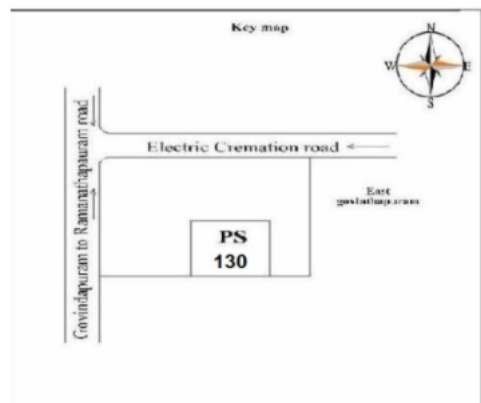

Key MAP View