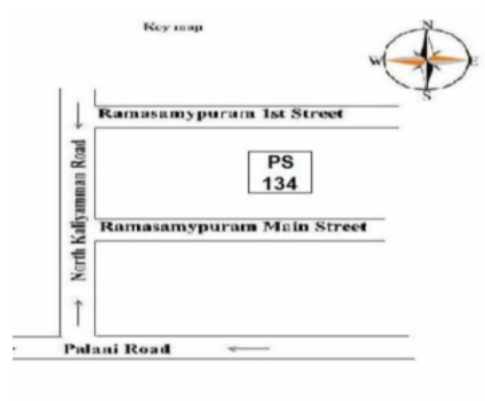

Google Map View

Polling Station Building Front View

Polling Station Front View

Cad View

Key MAP View

1	NMJ1674779	பெயர் : அனுஜா கவி ஸ்ரீ தந்தையின் பெயர்: ராஜாங்கம் வீட்டு எண் : 1 வயது : 25 பாலினம் : பெண்	Photo is available	2	NMJ1936517	பெயர் : வெள்ளையம்மாள் - கணவர் பெயர்: பால் நாயக்கர் - வீட்டு எண் : 2A வயது : 74 பாலினம் : பெண்	Photo is available	3	NMJ1936525	பெயர் : சக்தி வடிவேல் - தந்தையின் பெயர்: பால் நாயக்கர் - வீட்டு எண் : 2 ஏ வயது : 52 பாலினம் : ஆண்	Photo is available
4	KMF5118963	பெயர் : சங்கீதா - கணவர் பெயர்: சக்திவடிவேல் - வீட்டு எண் : 2A வயது : 48 பாலினம் : பெண்	Photo is available	5	NMJ2562668	பெயர் : பா ச ஜீவினா வர்ஷினி தந்தையின் பெயர்: சக்தி வடிவேல் வீட்டு எண் : 2 ஏ வயது : 21 பாலினம் : பெண்	Photo is available	6	NMJ2571016	பெயர் : கோப இராம் தந்தையின் பெயர்: ஜோதா ராம் வீட்டு எண் : 3ஏ வயது : 45 பாலினம் : ஆண்	Photo is available
7	NMJ1674720	பெயர் : அம்ரிஷ் தந்தையின் பெயர்: ரவிசுமார் வீட்டு எண் : 4/7 வயது : 25 பாலினம் : ஆண்	Photo is available	8	NMJ2600393	பெயர் : விக்னேஷ் தந்தையின் பெயர்: செல்வம் வீட்டு எண் : 10/27 வயது : 19 பாலினம் : ஆண்	Photo is available	9	NMJ1472927	பெயர் : சாத்தப்பன் - தந்தையின் பெயர்: ராமநாதன் - வீட்டு எண் : 14 வயது : 31 பாலினம் : பெண்	Photo is available
10	NMJ1674746	பெயர் : தீபிகா கணவர் பெயர்: அசோக்குமார் வீட்டு எண் : 15 வயது : 31 பாலினம் : பெண்	Photo is available	11	NMJ1674787	பெயர் : அனிதா தந்தையின் பெயர்: செந்தில் குமார் வீட்டு எண் : 15 வயது : 28 பாலினம் : ஆண்	Photo is available	12	NMJ1674761	பெயர் : யோகா லெட்சுமி தந்தையின் பெயர்: சண்முகநாதன் வீட்டு எண் : 17சி வயது : 26 பாலினம் : பெண்	Photo is available
13	NMJ2457109	பெயர் : தருண் சிவா சங்கர் தந்தையின் பெயர்: கிருஷ்ண மூர்த்தி வீட்டு எண் : 18 வயது : 25 பாலினம் : ஆண்	Photo is available	14	NMJ0119834	பெயர் : திருவெங்கடம் - தந்தையின் பெயர்: சீனிவாசன் - வீட்டு எண் : 18A வயது : 57 பாலினம் : ஆண்	Photo is available	15	NMJ0119818	பெயர் : பாண்டீஸ்வரன் - தந்தையின் பெயர்: பாலராஜ் - வீட்டு எண் : 18A வயது : 51 பாலினம் : ஆண்	Photo is available
16	NMJ0119826	பெயர் : ஜெயலெட்சுமி - கணவர் பெயர்: திருவெங்கடம் - வீட்டு எண் : 18A வயது : 47 பாலினம் : பெண்	Photo is available	17	NMJ0119768	பெயர் : விஜயலெட்சுமி - கணவர் பெயர்: பால்பாண்டியன் - வீட்டு எண் : 18A வயது : 42 பாலினம் : பெண்	Photo is available	18	NMJ1318435	பெயர் : ஷண்முக ப்ரியா - தந்தையின் பெயர்: பால சுப்ரமணியம் - வீட்டு எண் : 19A வயது : 30 பாலினம் : பெண்	Photo is available
19	NMJ1318559	பெயர் : முருகானந்தம் - தந்தையின் பெயர்: சீனிவாசன் - வீட்டு எண் : 20 வயது : 55 பாலினம் : ஆண்	Photo is available	20	NMJ2524742	பெயர் : ரம்யா கணவர் பெயர்: நாகபாண்டி வீட்டு எண் : 20/3 வயது : 30 பாலினம் : பெண்	Photo is available	21	NMJ0526517	பெயர் : கார்த்திகா - கணவர் பெயர்: செல்வராஜ் - வீட்டு எண் : 25/17 நாட்டாமைதெரு வயது : 50 பாலினம் : பெண்	Photo is available
22	NMJ1409754	பெயர் : அமுதா - கணவர் பெயர்: கணேஷன் - வீட்டு எண் : 28 வயது : 46 பாலினம் : பெண்	Photo is available	23	NMJ1624501	பெயர் : மணிவண்ணன் தந்தையின் பெயர்: கணேசன் வீட்டு எண் : 28/32 வயது : 26 பாலினம் : ஆண்	Photo is available	24	NMJ2493799	பெயர் : காயத்ரி காயத்ரி .தி தந்தையின் பெயர்: திருவேங்கடம் சீ வீட்டு எண் : 29/9 வயது : 23 பாலினம் : பெண்	Photo is available
25	NMJ1201433	பெயர் : வெங்கடேஸ்வரன் - தந்தையின் பெயர்: முத்துச்சாமி - வீட்டு எண் : 30 வயது : 69 பாலினம் : ஆண்	Photo is available	26	NMJ1201540	பெயர் : சித்ரலேகா - கணவர் பெயர்: வெங்கடேஸ்வரன் - வீட்டு எண் : 30 வயது : 60 பாலினம் : பெண்	Photo is available	27	KMF5328588	பெயர் : பாலசுப்பிரமணி - தந்தையின் பெயர்: பாலகிருஷ்ணன் - வீட்டு எண் : 30 வயது : 55 பாலினம் : ஆண்	Photo is available
28	NMJ1369826	பெயர் : விஷ்ணுப்பிரியா - தந்தையின் பெயர்: வெங்கடேஸ்வரன் - வீட்டு எண் : 30 வயது : 36 பாலினம் : பெண்	Photo is available	29	NMJ2524684	பெயர் : மகாலட்சுமி தந்தையின் பெயர்: சிவசுப்ரமணியன் வீட்டு எண் : 30/17-டி வயது : 22 பாலினம் : பெண்	Photo is available	30	NMJ1201201	பெயர் : விஜயராஜன் - தந்தையின் பெயர்: வெங்கடேஸ்வரன் - வீட்டு எண் : 30-36 வயது : 42 பாலினம் : ஆண்	Photo is available