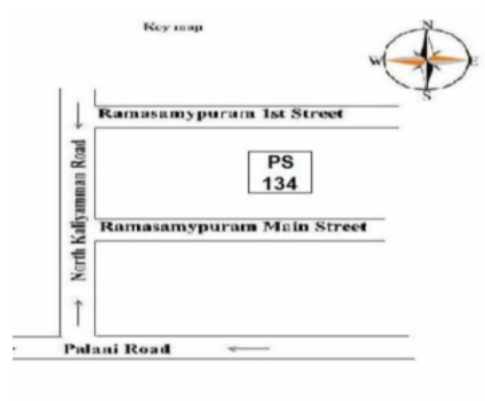

Key MAP View