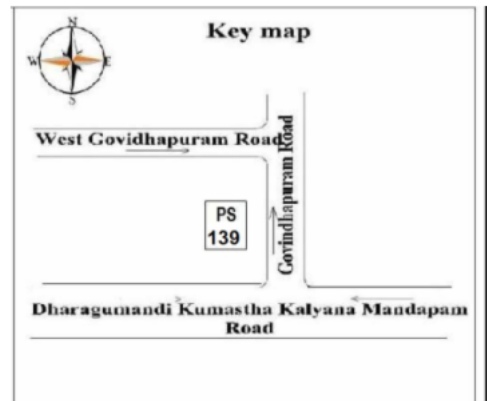

Key MAP View