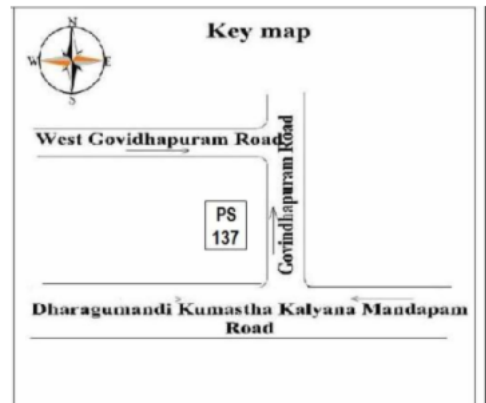

Key MAP View