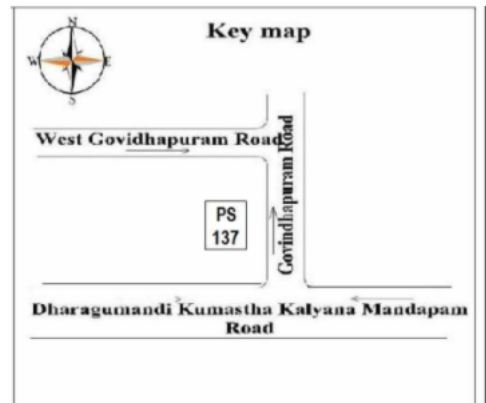

Google Map View

Polling Station Building Front View

Polling Station Front View

Cad View

Key MAP View

சட்டமன்றத் தொகுதியின் எண் மற்றும் பெயர் : 132-திண்டுக்கல் பிரிவு எண் மற்றும் பெயர் 1-திண்டுக்கல் (வ.கி) மற்றும் (ந), மேற்கு கோவிந்தாபுரம் வார்டு-3