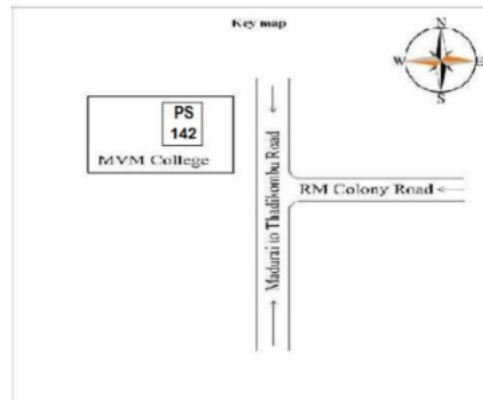

Key MAP View