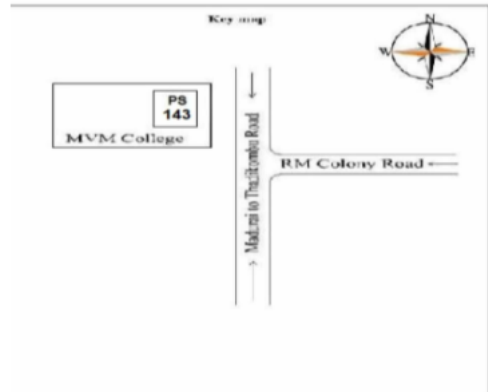

Key MAP View