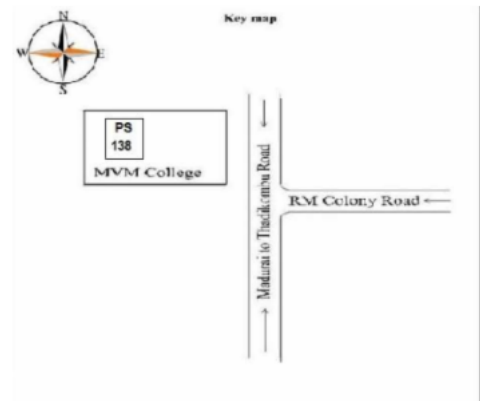

Key MAP View