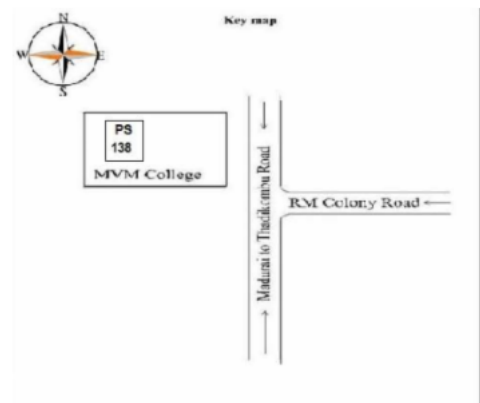

Key MAP View