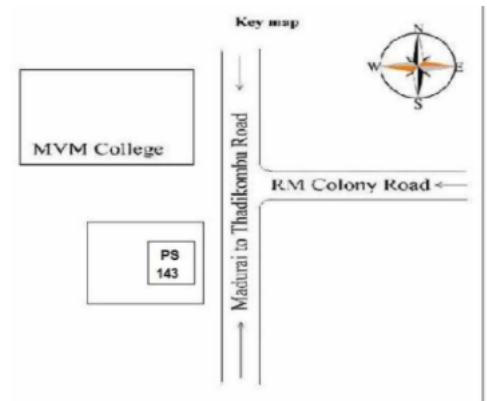

Key MAP View