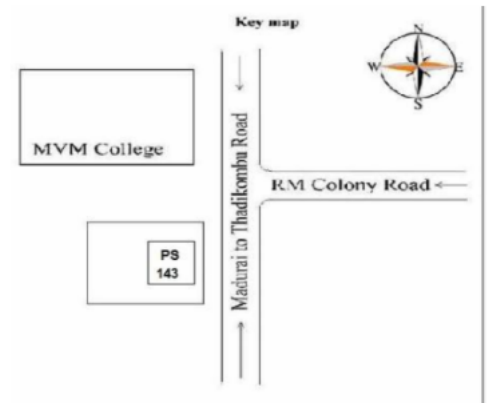

Key MAP View