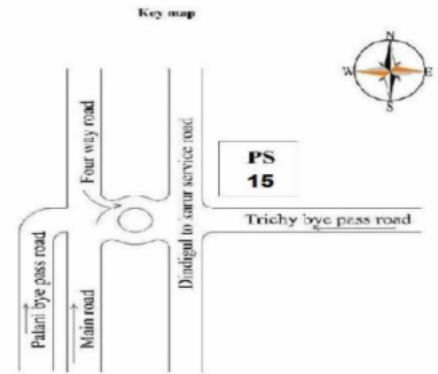

3. வாக்குச் சாவடியின் விவரங்கள்

<p>வாக்குச் சாவடியின் எண் மற்றும் பெயர் :</p> <p>16 - அங்குவிலாஸ் மேல்நிலைப் பள்ளி தெற்குபார்த்த கட்டிடம் கிழக்கிலிருந்து இரண்டாவது அறை மாவட்ட ஆட்சியர் அலுவலகம் அருகில், பைபாஸ் சாலை, செட்டிநாயக்கன்பட்டி - 624004</p> <p>வாக்குச் சாவடியின் முகவரி :</p> <p>அங்குவிலாஸ் மேல்நிலை, செட்டிநாயக்கன்பட்டி - 624004</p>	<p>வாக்குச் சாவடியின் வகைப்பாடு (ஆண்/பெண்/பொது)</p> <p>துணை வாக்குச் சாவடிகளின் எண்ணிக்கை :</p>	<p>பொது</p> <p style="font-size: 24px;">0</p>
--	---	--

Google Map View

Polling Station Building Front View

Polling Station Front View

Cad View

தெற்கு பார்த்த கட்டிடம் கிழக்கிலிருந்து 2வது அறை.

Key MAP View

சட்டமன்றத் தொகுதியின் எண் மற்றும் பெயர் : 132-திண்டுக்கல்
பிரிவு எண் மற்றும் பெயர் 1-செட்டிநாயக்கன்பட்டி (வ.கி) மற்றும் (ஊ), முடக்குராஜக்காப்பட்டி வார்டு 2