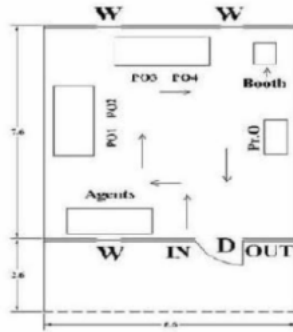

Google Map View

Polling Station Building Front View

Polling Station Front View

Cad View

தெற்கு பார்த்த கட்டிடம் கிழக்கிலிருந்து 2வது அறை.

Key MAP View

சட்டமன்றத் தொகுதியின் எண் மற்றும் பெயர் : 132-திண்டுக்கல்
பிரிவு எண் மற்றும் பெயர் 1-செட்டிநாயக்கன்பட்டி (வ.கி) மற்றும் (ஊ), முடக்குராஜக்காப்பட்டி வார்டு 2