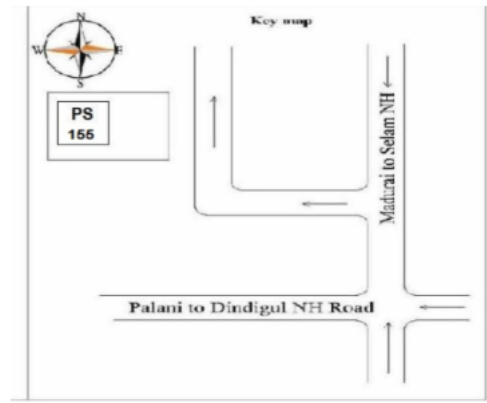

Key MAP View