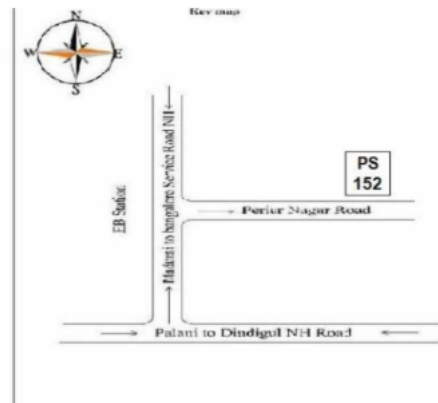

Key MAP View