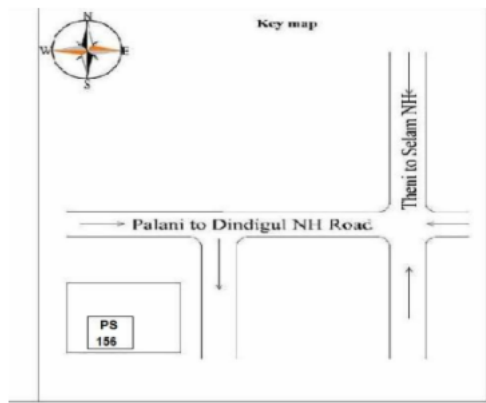

Key MAP View