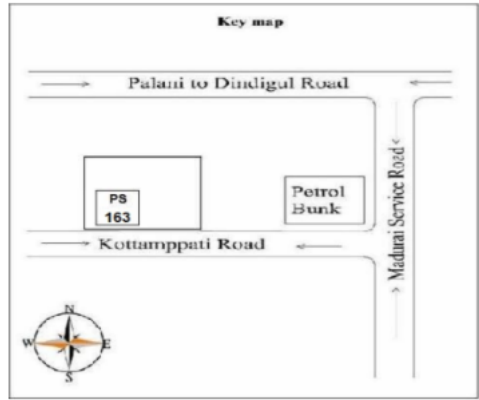

Google Map View

Polling Station Building Front View

Polling Station Front View

Cad View

Key MAP View

சட்டமன்றத் தொகுதியின் எண் மற்றும் பெயர் : 132-திண்டுக்கல்
பிரிவு எண் மற்றும் பெயர் 1-பள்ளப்பட்டி (வ.கி) மற்றும் (ஊ), கொட்டப்பட்டி (ஹரிஜன் தெரு) வார்டு 2