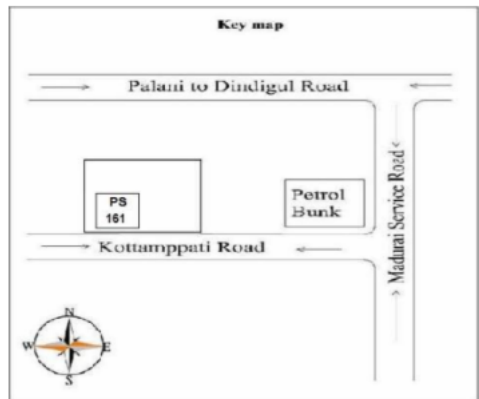

Key MAP View