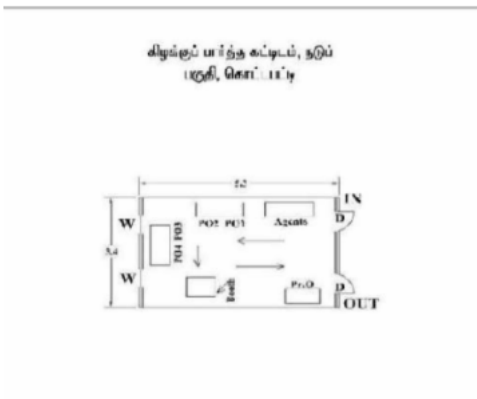

கையொப்பம்

Nazri Naksha

Google Map View

Polling Station Building Front View

Polling Station Front View

Cad View

Key MAP View

| | | | | | |
|---|------------|--|------------|---|------------|
| 1 பெயர் : மணி தந்தையின் பெயர்: சக்தி வீட்டு எண் : 0 வயது : 24 பாலினம் : பெண் Photo is available | NMJ2610871 | 2 பெயர் : கோபிநாத் தந்தையின் பெயர்: முத்துவேல் வீட்டு எண் : 0 வயது : 23 பாலினம் : ஆண் Photo is available | NMJ2614238 | 3 பெயர் : ஜெயலட்சுமி - கணவர் பெயர்: முருகேசன் - வீட்டு எண் : 1 வயது : 63 பாலினம் : பெண் Photo is available | NMJ1379122 |
| 4 பெயர் : ராஜகோபால் தந்தையின் பெயர்: கண்ணன் வீட்டு எண் : 1 வயது : 48 பாலினம் : ஆண் Photo is available | NMJ2354926 | 5 பெயர் : முனியம்மாள் - கணவர் பெயர்: வெங்கிடுசாமி - வீட்டு எண் : 1 வயது : 43 பாலினம் : பெண் Photo is available | NMJ1206408 | 6 பெயர் : நவந்தம் - தந்தையின் பெயர்: ராஜ் - வீட்டு எண் : 1 வயது : 42 பாலினம் : பெண் Photo is available | NMJ1321959 |
| 7 பெயர் : சண்முகவள்ளி இதரர் பெயர்: பழனிசாமி வீட்டு எண் : 1 வயது : 40 பாலினம் : பெண் Photo is available | NMJ2612497 | 8 பெயர் : ரமேஷ் - தந்தையின் பெயர்: வீரமணி - வீட்டு எண் : 1 வயது : 38 பாலினம் : ஆண் Photo is available | NMJ1206432 | 9 பெயர் : கருப்பையா - தந்தையின் பெயர்: கணேசன் - வீட்டு எண் : 1 வயது : 38 பாலினம் : ஆண் Photo is available | NMJ1413053 |
| 10 பெயர் : செந்தில்பாண்டி - தந்தையின் பெயர்: முருகேசன் - வீட்டு எண் : 1 வயது : 37 பாலினம் : ஆண் Photo is available | NMJ1379635 | 11 பெயர் : சசிக்குமார் தந்தையின் பெயர்: பெருமாள் வீட்டு எண் : 1 வயது : 36 பாலினம் : ஆண் Photo is available | NMJ1599281 | 12 பெயர் : ராதா - கணவர் பெயர்: செந்தில்பாண்டி - வீட்டு எண் : 1 வயது : 35 பாலினம் : பெண் Photo is available | NMJ1379650 |
| 13 பெயர் : சித்ரக்குமார் - தந்தையின் பெயர்: ஆண்டிச்சாமி -- வீட்டு எண் : 1 வயது : 35 பாலினம் : ஆண் Photo is available | NMJ0825810 | 14 பெயர் : கீர்த்திகா - தந்தையின் பெயர்: சந்திரஹாசன் - வீட்டு எண் : 1 வயது : 34 பாலினம் : பெண் Photo is available | NMJ0981381 | 15 பெயர் : அய்யனார் - தந்தையின் பெயர்: வீரன் - வீட்டு எண் : 1 வயது : 33 பாலினம் : ஆண் Photo is available | NMJ1379643 |
| 16 பெயர் : சித்ரா - கணவர் பெயர்: முத்துக்கிருஷ்ணன் - வீட்டு எண் : 1 வயது : 32 பாலினம் : பெண் Photo is available | NMJ1321942 | 17 பெயர் : வசந்தா தேவி - கணவர் பெயர்: சித்ரக்குமார் - வீட்டு எண் : 1 வயது : 32 பாலினம் : பெண் Photo is available | NMJ1111301 | 18 பெயர் : முத்துக்குமாரி - கணவர் பெயர்: வெள்ளையிநாயகர் - வீட்டு எண் : 1 வயது : 31 பாலினம் : பெண் Photo is available | NMJ1413095 |
| 19 பெயர் : முத்துலட்சுமி - கணவர் பெயர்: செல்வபாண்டி - வீட்டு எண் : 1 வயது : 31 பாலினம் : பெண் Photo is available | NMJ1111160 | 20 பெயர் : கதிரவன் - தந்தையின் பெயர்: சண்முகவேல் - வீட்டு எண் : 1 வயது : 30 பாலினம் : ஆண் Photo is available | NMJ1111368 | 21 பெயர் : விஜயசாந்தி தந்தையின் பெயர்: ரெட்டமலை வீட்டு எண் : 1 வயது : 26 பாலினம் : பெண் Photo is available | NMJ2354595 |
| 22 பெயர் : மகாலட்சுமி தந்தையின் பெயர்: ரெட்டமலை வீட்டு எண் : 1 வயது : 25 பாலினம் : பெண் Photo is available | NMJ2327344 | 23 பெயர் : பாண்டி தந்தையின் பெயர்: தெய்வமணி வீட்டு எண் : 01 வயது : 24 பாலினம் : ஆண் Photo is available | NMJ2152478 | 24 பெயர் : சூபாஷ் தந்தையின் பெயர்: அழகர்சாமி வீட்டு எண் : 1 வயது : 23 பாலினம் : ஆண் Photo is available | NMJ2327419 |
| 25 பெயர் : உமாமகேஸ்வரி தந்தையின் பெயர்: சிவகுமார் வீட்டு எண் : 1 வயது : 23 பாலினம் : பெண் Photo is available | NMJ2327351 | 26 பெயர் : குணா பிரியதர்ஷினி தாயின் பெயர்: தனலட்சுமி வீட்டு எண் : 1 வயது : 23 பாலினம் : பெண் Photo is available | NMJ2354918 | 27 பெயர் : ரம்யா தந்தையின் பெயர்: தர்மராஜ் வீட்டு எண் : 1 வயது : 23 பாலினம் : பெண் Photo is available | NMJ2353860 |
| 28 பெயர் : கவின் கிஷோர் தந்தையின் பெயர்: அழகர் சாமி வீட்டு எண் : 1 வயது : 23 பாலினம் : ஆண் Photo is available | NMJ2393742 | 29 பெயர் : தினேஷ்குமார் தந்தையின் பெயர்: சிவகுமார் வீட்டு எண் : 1 வயது : 20 பாலினம் : ஆண் Photo is available | NMJ2530251 | 30 பெயர் : செல்வி தந்தையின் பெயர்: கோபி வீட்டு எண் : 1 வயது : 19 பாலினம் : பெண் Photo is available | NMJ2665669 |