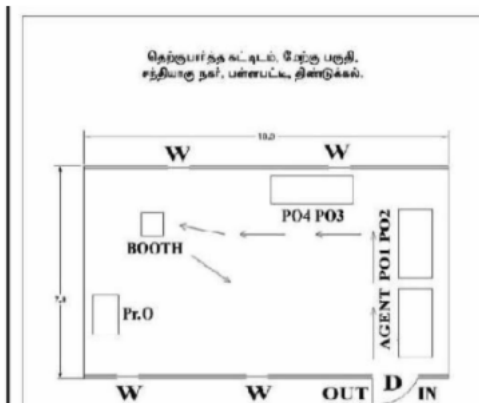

Google Map View

Polling Station Building Front View

Polling Station Front View

Cad View

Key MAP View

1	NMJ2174498	பெயர் : ஸீமாரோஸ் கணவர் பெயர்: ஃபிரான்சிஸ்சேவியர் வீட்டு எண் : 00 வயது : 44 பாலினம் : பெண்	Photo is available	2	NMJ2305605	பெயர் : முகமதுரபீக் தந்தையின் பெயர்: ஷேக் ஃபரித் வீட்டு எண் : 0 வயது : 24 பாலினம் : ஆண்	Photo is available	3	NMJ0692830	பெயர் : சித்ரா தேவி - கணவர் பெயர்: பாலசுப்பிரமணி - வீட்டு எண் : 1 வயது : 46 பாலினம் : பெண்	Photo is available
4	NMJ2303436	பெயர் : யமுனாதேவி கணவர் பெயர்: ராமகிருஷ்ணன் வீட்டு எண் : 01 வயது : 35 பாலினம் : பெண்	Photo is available	5	KMF1697135	பெயர் : இளங்கோவன் - தந்தையின் பெயர்: தெண்டயுதபாணி - வீட்டு எண் : 1-925 வயது : 62 பாலினம் : ஆண்	Photo is available	6	NMJ0725978	பெயர் : முருகன் - தந்தையின் பெயர்: பெருமாள் - வீட்டு எண் : 2 வயது : 49 பாலினம் : ஆண்	Photo is available
7	NMJ0725986	பெயர் : முருகேஸ்வரி - கணவர் பெயர்: முருகன் - வீட்டு எண் : 2 வயது : 43 பாலினம் : பெண்	Photo is available	8	NMJ0537084	பெயர் : கண்ணன் - தந்தையின் பெயர்: ராமசாமி - வீட்டு எண் : 2-266 வயது : 56 பாலினம் : ஆண்	Photo is available	9	NMJ0537225	பெயர் : மகாலட்சுமி - கணவர் பெயர்: கண்ணன் - வீட்டு எண் : 2-266 வயது : 47 பாலினம் : பெண்	Photo is available
10	NMJ2313245	பெயர் : சந்தோஷ் தந்தையின் பெயர்: கண்ணன் வீட்டு எண் : 2/266 வயது : 23 பாலினம் : ஆண்	Photo is available	11	NMJ1584234	பெயர் : காயத்திரி தந்தையின் பெயர்: கோபால் வீட்டு எண் : 2/334 வயது : 28 பாலினம் : பெண்	Photo is available	12	NMJ0827170	பெயர் : ராஜா - தந்தையின் பெயர்: பீட்டர் மகிமைதாஸ் வீட்டு எண் : 2-464 வயது : 41 பாலினம் : ஆண்	Photo is available
13	NMJ0827212	பெயர் : அலெக்ஸ் அமிதராஜ் - தந்தையின் பெயர்: பீட்டர் மகிமைதாஸ் வீட்டு எண் : 2-464 வயது : 38 பாலினம் : ஆண்	Photo is available	14	NMJ2310225	பெயர் : ஆதிநாராயணன் தந்தையின் பெயர்: பாண்டியராஜன் வீட்டு எண் : 2/464 வயது : 26 பாலினம் : ஆண்	Photo is available	15	NMJ2348142	பெயர் : கவிதா தந்தையின் பெயர்: முத்துராமன் வீட்டு எண் : 2/504 வயது : 33 பாலினம் : பெண்	Photo is available
16	NMJ0827196	பெயர் : சுகுமார் - தந்தையின் பெயர்: கிருஷ்ணமூர்த்தி - வீட்டு எண் : 2-510 வயது : 36 பாலினம் : ஆண்	Photo is available	17	NMJ1629047	பெயர் : குமரசேன் தந்தையின் பெயர்: ஆறுமுகம் வீட்டு எண் : 02-522 வயது : 25 பாலினம் : ஆண்	Photo is available	18	NMJ1629096	பெயர் : கார்த்திகா தந்தையின் பெயர்: ஜெயராஜ் வீட்டு எண் : 02/532 வயது : 26 பாலினம் : பெண்	Photo is available
19	KMF1697457	பெயர் : சரோஜா - கணவர் பெயர்: பன்னீர்செல்வம் - வீட்டு எண் : 02/646 வயது : 62 பாலினம் : பெண்	Photo is available	20	KMF1698174	பெயர் : பன்னீர்செல்வம் - தந்தையின் பெயர்: பெருமாள் - வீட்டு எண் : 2/646,காளியம்மன்கோவில் பின்புறம் வயது : 68 பாலினம் : ஆண்	Photo is available	21	NMJ1584192	பெயர் : இந்துமதி தந்தையின் பெயர்: பாபுராஜ் வீட்டு எண் : 2/663 வயது : 27 பாலினம் : பெண்	Photo is available
22	NMJ0455196	பெயர் : நீ காளிதாஸ் தந்தையின் பெயர்: நீலமேகம் - வீட்டு எண் : 2-691 வயது : 51 பாலினம் : ஆண்	Photo is available	23	NMJ2316867	பெயர் : பாலாஜி தாயின் பெயர்: சுப்புலெட்சுமி வீட்டு எண் : 2/735 வயது : 23 பாலினம் : ஆண்	Photo is available	24	NMJ1628957	பெயர் : கோபிநாத் தந்தையின் பெயர்: நாகராஜ் வீட்டு எண் : 2/744 வயது : 26 பாலினம் : ஆண்	Photo is available
25	KMF3714516	பெயர் : மார்ட்டின் - தந்தையின் பெயர்: சவரிமுத்து - வீட்டு எண் : 2-747 வயது : 76 பாலினம் : ஆண்	Photo is available	26	NMJ1584267	பெயர் : அர்னால்டு பிரடெரிக் தந்தையின் பெயர்: இக்னேசியஸ் பால் வீட்டு எண் : 2/749 வயது : 42 பாலினம் : ஆண்	Photo is available	27	NMJ1584259	பெயர் : எப்சிபா அமலி கணவர் பெயர்: அர்னால்டு பிரடெரிக் வீட்டு எண் : 2/749 ஏ வயது : 34 பாலினம் : பெண்	Photo is available
28	NMJ2465136	பெயர் : தேவேஷ் தந்தையின் பெயர்: டேவிட் வில்லியம் வீட்டு எண் : 2/769 வயது : 22 பாலினம் : ஆண்	Photo is available	29	NMJ1629070	பெயர் : தர்மசாஸ்தா தந்தையின் பெயர்: ராஜேஷ் கண்ணன் வீட்டு எண் : 2-772 வயது : 25 பாலினம் : ஆண்	Photo is available	30	NMJ1628932	பெயர் : ஜான் மோசஸ் தந்தையின் பெயர்: ஜேம்ஸ் வீட்டு எண் : 2/783 வயது : 28 பாலினம் : ஆண்	Photo is available