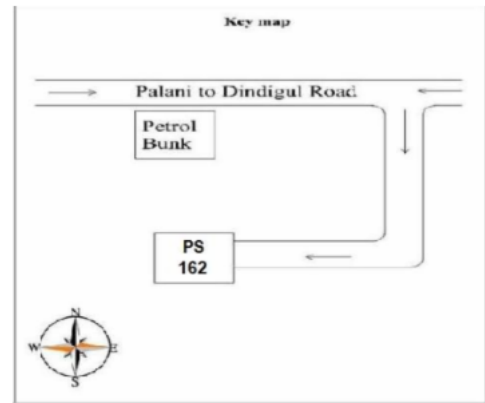

Key MAP View