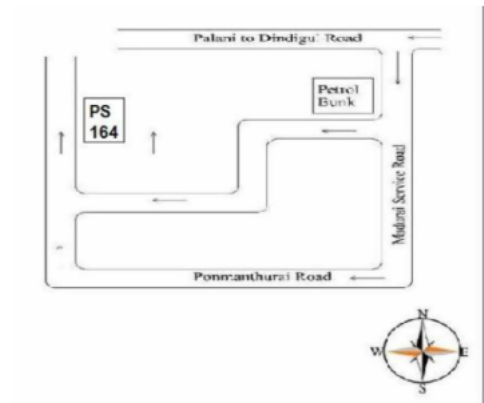

Key MAP View