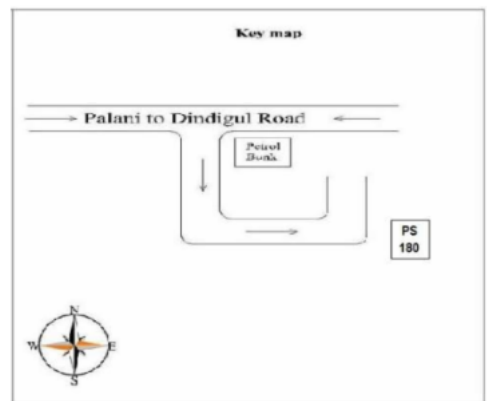

Key MAP View