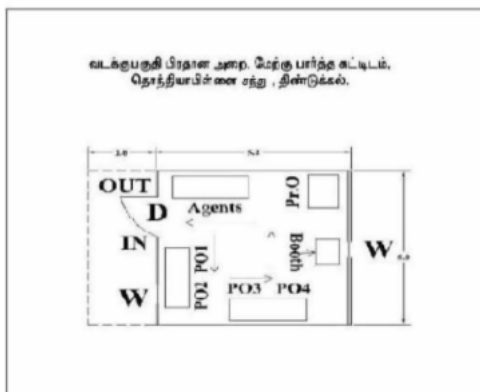

வாக்காளர் பதிவு அலுவலரின்
கையொப்பம்

Nazri Naksha

Google Map View

Polling Station Building Front View

Polling Station Front View

Cad View

Key MAP View

| | | | | | |
|--|------------|---|------------|--|------------|
| 1 பெயர் : பழனிவேல் - தந்தையின் பெயர்: சுப்பையா - வீட்டு எண் : 1 வயது : 63 பாலினம் : ஆண் Photo is available | KMF1518067 | 2 பெயர் : நரேஸ் - தந்தையின் பெயர்: பிஜிலால் ராம் - வீட்டு எண் : 1-3 வயது : 38 பாலினம் : ஆண் Photo is available | NMJ0837930 | 3 பெயர் : சக்தி ஜனனி தந்தையின் பெயர்: சோலை மலை வீட்டு எண் : 2 வயது : 25 பாலினம் : பெண் Photo is available | NMJ2232122 |
| 4 பெயர் : பூநிதி தந்தையின் பெயர்: பாலசுப்ரமணி வீட்டு எண் : 3 வயது : 22 பாலினம் : பெண் Photo is available | NMJ2407815 | # 5 பெயர் : சாய் கணேஷ் ரா தந்தையின் பெயர்: ராமசுந்தரம் வீட்டு எண் : 278/3பி வயது : 26 பாலினம் : ஆண் Photo is available | NMJ1680743 | 6 பெயர் : நிவேதிதா தந்தையின் பெயர்: காசிநாதன் வீட்டு எண் : 4 வயது : 25 பாலினம் : பெண் Photo is available | NMJ1680677 |
| # 7 பெயர் : ராமசுந்தரம் சு தந்தையின் பெயர்: சாமிநாதன் - வீட்டு எண் : 278/3பி வயது : 59 பாலினம் : ஆண் Photo is available | NMJ0645762 | # 8 பெயர் : கி மீனாட்சி கணவர் பெயர்: ராமசுந்தரம் - வீட்டு எண் : 278/3பி வயது : 52 பாலினம் : பெண் Photo is available | NMJ0645770 | # 9 பெயர் : காயத்ரி தேவி ரா தந்தையின் பெயர்: ராமசுந்தரம் - வீட்டு எண் : 278/3பி வயது : 29 பாலினம் : பெண் Photo is available | NMJ1450345 |
| 10 பெயர் : பொன்னழகு - கணவர் பெயர்: பெரியகருப்பன் - வீட்டு எண் : 5 வயது : 40 பாலினம் : பெண் Photo is available | KMF4113650 | 11 பெயர் : நேரு - தந்தையின் பெயர்: அழகப்பன் - வீட்டு எண் : 6 வயது : 61 பாலினம் : ஆண் Photo is available | NMJ2009769 | 12 பெயர் : பெரியகருப்பன் - தந்தையின் பெயர்: அழகப்பன் - வீட்டு எண் : 6 வயது : 50 பாலினம் : ஆண் Photo is available | KMF1915347 |
| 13 பெயர் : அருண் - தந்தையின் பெயர்: நேரு - வீட்டு எண் : 6 வயது : 31 பாலினம் : ஆண் Photo is available | NMJ0986604 | 14 பெயர் : ராமகிருஷ்ணன் - தந்தையின் பெயர்: அழகப்பன் - வீட்டு எண் : 6-5 வயது : 51 பாலினம் : ஆண் Photo is available | KMF5415765 | 15 பெயர் : கவிதா - கணவர் பெயர்: ராமகிருஷ்ணன் - வீட்டு எண் : 6-5 வயது : 43 பாலினம் : பெண் Photo is available | KMF5415773 |
| 16 பெயர் : அக்ஷயா கணவர் பெயர்: முருகேசன் வீட்டு எண் : 6/20 வயது : 65 பாலினம் : பெண் Photo is available | NMJ2229672 | 17 பெயர் : விஜயராணி - கணவர் பெயர்: நேரு - வீட்டு எண் : 6-35 வயது : 55 பாலினம் : பெண் Photo is available | NMJ0156828 | 18 பெயர் : முனியப்பன் ராமன் தந்தையின் பெயர்: ராமன் வீட்டு எண் : 7 வயது : 69 பாலினம் : ஆண் Photo is available | NMJ2465425 |
| 19 பெயர் : அருண் ராம் தந்தையின் பெயர்: முனியப்பன் ராமன் வீட்டு எண் : 7 வயது : 25 பாலினம் : ஆண் Photo is available | NMJ2231991 | 20 பெயர் : இந்திரா சுபாஷினி தந்தையின் பெயர்: தியாகராஜன் வீட்டு எண் : 7/10 வயது : 45 பாலினம் : பெண் Photo is available | NMJ2231306 | 21 பெயர் : குமுதாலெட்சுமி தந்தையின் பெயர்: ஈஸ்வரன் வீட்டு எண் : 7/13 வயது : 25 பாலினம் : ஆண் Photo is available | NMJ1680669 |
| 22 பெயர் : லெட்சுமிபாய் - கணவர் பெயர்: ராமசுந்திரன் - வீட்டு எண் : 9 வயது : 83 பாலினம் : பெண் Photo is available | NMJ2009785 | 23 பெயர் : பாலமுருகன் - தந்தையின் பெயர்: ராமசுந்திரன் - வீட்டு எண் : 9 வயது : 64 பாலினம் : ஆண் Photo is available | NMJ2009793 | 24 பெயர் : தேவி - கணவர் பெயர்: பாலமுருகன் - வீட்டு எண் : 9 வயது : 49 பாலினம் : பெண் Photo is available | NMJ2009801 |
| 25 பெயர் : ராசம்மாள் - கணவர் பெயர்: தியாகராசன் - வீட்டு எண் : 10 வயது : 69 பாலினம் : பெண் Photo is available | NMJ2009819 | 26 பெயர் : குணாலன் - தந்தையின் பெயர்: தியாகராசன் - வீட்டு எண் : 10 வயது : 50 பாலினம் : ஆண் Photo is available | NMJ2009827 | 27 பெயர் : ஜய்யப்பன் தந்தையின் பெயர்: வசுதேவன் வீட்டு எண் : 12 வயது : 49 பாலினம் : ஆண் Photo is available | NMJ2294569 |
| 28 பெயர் : செல்வா கணேஷ் தந்தையின் பெயர்: முருகன் வீட்டு எண் : 12 வயது : 27 பாலினம் : ஆண் Photo is available | NMJ1680750 | 29 பெயர் : சரஸ்வதி - தந்தையின் பெயர்: செளந்தரராஜன் - வீட்டு எண் : 13 வயது : 71 பாலினம் : பெண் Photo is available | NMJ2009868 | 30 பெயர் : சாந்தகுமாரி - தந்தையின் பெயர்: செளந்தரராஜன் - வீட்டு எண் : 13 வயது : 67 பாலினம் : பெண் Photo is available | NMJ2009876 |