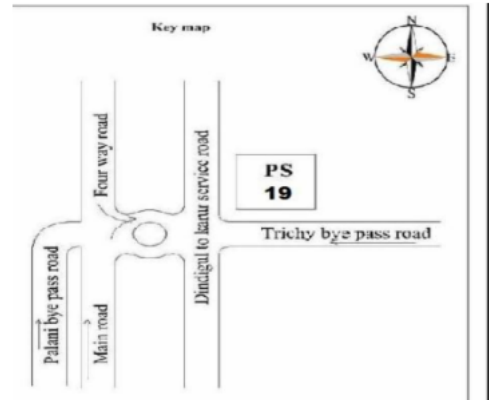

3. வாக்குச் சாவடியின் விவரங்கள்

<p>வாக்குச் சாவடியின் எண் மற்றும் பெயர் :</p> <p>20 - அங்குவிலாஸ் மேல்நிலைப் பள்ளி தெற்குப் பார்த்த கட்டிடம் மேற்கிலிருந்து 1வது அறை மாவட்ட ஆட்சித்தலைவர் அலுவலகம் அருகில்,பைபாஸ் சாலை, செட்டிநாயக்கன்பட்டி - 624004</p> <p>வாக்குச் சாவடியின் முகவரி :</p> <p>அங்குவிலாஸ் மேல்நிலை, செட்டிநாயக்கன்பட்டி - 624004</p>	<p>வாக்குச் சாவடியின் வகைப்பாடு (ஆண்/பெண்/பொது)</p> <p>துணை வாக்குச் சாவடிகளின் எண்ணிக்கை :</p>	<p>பொது</p> <p style="font-size: 24px;">0</p>
---	---	--

Google Map View

Polling Station Building Front View

Polling Station Front View

Cad View

Key MAP View

சட்டமன்றத் தொகுதியின் எண் மற்றும் பெயர் : 132-திண்டுக்கல்
பிரிவு எண் மற்றும் பெயர் 1-செட்டிநாயக்கன்பட்டி (வ.கி) மற்றும் (ஊ), சத்யாநகர் வார்டு 1