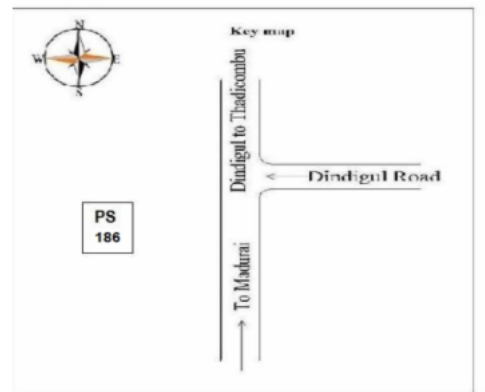

Key MAP View