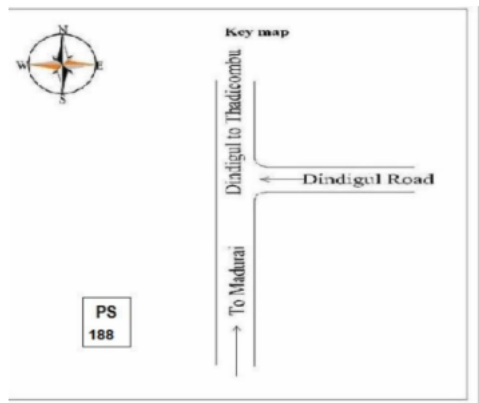

Key MAP View