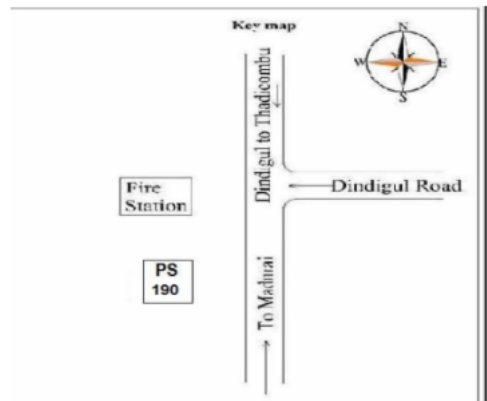

Key MAP View