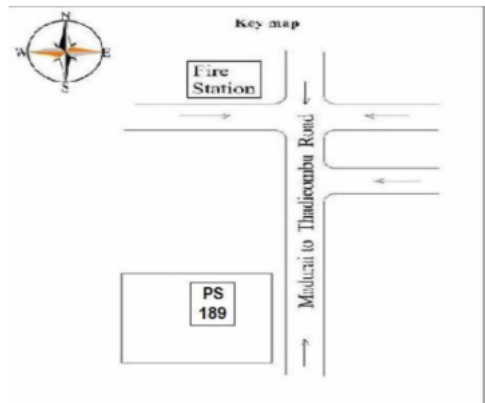

Key MAP View