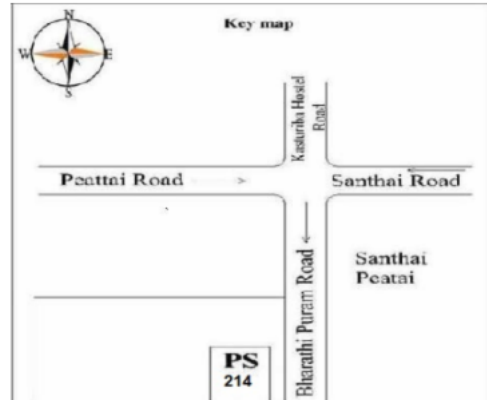

Key MAP View