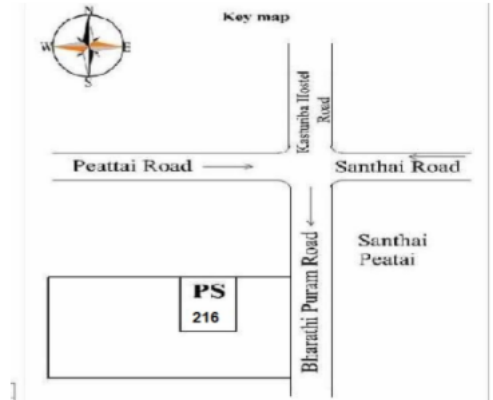

Google Map View

Polling Station Building Front View

Polling Station Front View

Cad View

செற்குப் பார்த்த கட்டிடம், சிடிக்குப் பகுதி, பாதிபுரம், திண்டுக்கல்

Key MAP View

1 பெயர் : உமாபதி - தந்தையின் பெயர்: பால்சாமி - வீட்டு எண் : 1 வயது : 71 பாலினம் : ஆண்	KMF1631506 Photo is available	2 பெயர் : வனஜா - கணவர் பெயர்: உமாபதி - வீட்டு எண் : 1 வயது : 66 பாலினம் : பெண்	KMF1632389 Photo is available	3 பெயர் : சிவன் தந்தையின் பெயர்: ராஜகோபால் வீட்டு எண் : 1 வயது : 66 பாலினம் : ஆண்	NMJ2623445 Photo is available
4 பெயர் : கேசவன் - தந்தையின் பெயர்: கண்ணன் - வீட்டு எண் : 1 வயது : 35 பாலினம் : ஆண்	NMJ0997221 Photo is available	5 பெயர் : நவந்தீன் - தந்தையின் பெயர்: கண்ணன் - வீட்டு எண் : 1 வயது : 33 பாலினம் : ஆண்	NMJ0997205 Photo is available	6 பெயர் : அஸ்வினி மீனா - தந்தையின் பெயர்: பத்மநாபன் - வீட்டு எண் : 1 வயது : 29 பாலினம் : பெண்	NMJ1538073 Photo is available
7 பெயர் : கண்ணன் - தந்தையின் பெயர்: சக்கரபாணி - வீட்டு எண் : 1-127B வயது : 64 பாலினம் : ஆண்	KMF5338215 Photo is available	8 பெயர் : தாமோதரன் - தந்தையின் பெயர்: சக்கரபாணி - வீட்டு எண் : 1-127B வயது : 58 பாலினம் : ஆண்	KMF5338199 Photo is available	9 பெயர் : பத்மநாபன் - தந்தையின் பெயர்: சக்கரபாணி - வீட்டு எண் : 1-127B வயது : 55 பாலினம் : ஆண்	KMF5338207 Photo is available
10 பெயர் : சந்திரா - கணவர் பெயர்: மோகன் - வீட்டு எண் : 1-127B வயது : 44 பாலினம் : பெண்	KMF5338173 Photo is available	11 பெயர் : ராணி - தந்தையின் பெயர்: கண்ணன் - வீட்டு எண் : 1-127B வயது : 28 பாலினம் : பெண்	NMJ1538081 Photo is available	12 பெயர் : சுப்பிரமணி - தந்தையின் பெயர்: குப்புசாமி - வீட்டு எண் : 2-145 வயது : 74 பாலினம் : ஆண்	KMF5337829 Photo is available
13 பெயர் : மல்லிகா - கணவர் பெயர்: சுப்பிரமணி - வீட்டு எண் : 2-145 வயது : 49 பாலினம் : பெண்	KMF5337688 Photo is available	14 பெயர் : விக்ர்தாமஸ் - தந்தையின் பெயர்: அருளானந்தம் - வீட்டு எண் : 2-172 வயது : 52 பாலினம் : ஆண்	KMF5338066 Photo is available	15 பெயர் : லிசியா - கணவர் பெயர்: விக்ர்தாமஸ் - வீட்டு எண் : 2-172 வயது : 44 பாலினம் : பெண்	KMF5338298 Photo is available
16 பெயர் : டென்சிங் நோயல் ராஜ் வி தந்தையின் பெயர்: விக்ர்தாமஸ் அ விக்ர்தாமஸ் அ வீட்டு எண் : 2/172 வயது : 20 பாலினம் : ஆண்	NMJ2550325 Photo is available	17 பெயர் : சுப்பிரமணி - தந்தையின் பெயர்: உமாபதிஜய்யர் - வீட்டு எண் : 2-179 வயது : 76 பாலினம் : ஆண்	NMJ1138973 Photo is available	18 பெயர் : மு சரமேஷ் பாபு தந்தையின் பெயர்: சுப்பிரமணி - வீட்டு எண் : 2/179, மீனாட்சிபுரம் வயது : 40 பாலினம் : ஆண்	NMJ1138999 Photo is available
19 பெயர் : குமார் - தந்தையின் பெயர்: குருமூர்த்தி - வீட்டு எண் : 3 வயது : 53 பாலினம் : ஆண்	NMJ2011062 Photo is available	20 பெயர் : சுமதி - தந்தையின் பெயர்: வெங்கடாஜலபதி - வீட்டு எண் : 3-145 வயது : 35 பாலினம் : பெண்	NMJ0997379 Photo is available	21 பெயர் : மகேஸ்வரி - தந்தையின் பெயர்: வெங்கடாஜலபதி - வீட்டு எண் : 3-145 வயது : 32 பாலினம் : பெண்	NMJ0997387 Photo is available
22 பெயர் : கார்த்திக் - தந்தையின் பெயர்: வெங்கடாஜலபதி - வீட்டு எண் : 3-145 வயது : 30 பாலினம் : ஆண்	NMJ1139005 Photo is available	23 பெயர் : சுரேந்தர் ராம் ம தந்தையின் பெயர்: மதியழகன் வீட்டு எண் : 3/154 வயது : 25 பாலினம் : ஆண்	NMJ2274165 Photo is available	24 பெயர் : செளந்தர்யா தந்தையின் பெயர்: பாலன் வீட்டு எண் : 3/155 வயது : 27 பாலினம் : ஆண்	NMJ2287167 Photo is available
25 பெயர் : கவிதா - கணவர் பெயர்: சுப்பிரமணி - வீட்டு எண் : 3A வயது : 46 பாலினம் : பெண்	NMJ0997783 Photo is available	26 பெயர் : சுஜிதா - தந்தையின் பெயர்: சுப்பிரமணி - வீட்டு எண் : 3A வயது : 36 பாலினம் : பெண்	NMJ0997775 Photo is available	27 பெயர் : பிரதீப் - தந்தையின் பெயர்: ராஜ்ஜி - வீட்டு எண் : 4-2 வயது : 36 பாலினம் : ஆண்	NMJ0189035 Photo is available
28 பெயர் : பிருந்தா - கணவர் பெயர்: சுரேஷ் - வீட்டு எண் : 4-154 வயது : 45 பாலினம் : பெண்	KMF5338256 Photo is available	29 பெயர் : கிரிஜா - கணவர் பெயர்: சுப்ரமணி - வீட்டு எண் : 4-154 வயது : 58 பாலினம் : பெண்	NMJ1419688 Photo is available	30 பெயர் : ஜெயலட்சுமி - கணவர் பெயர்: முனிசாமி - வீட்டு எண் : 4-165 வயது : 86 பாலினம் : பெண்	KMF5338124 Photo is available