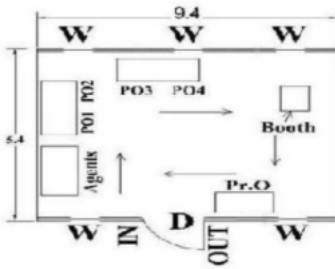

Google Map View

Polling Station Building Front View

Polling Station Front View

Cad View

செற்குப் பார்த்த கட்டிடம், சிடிக்குப் பகுதி, பாதிபுரம், திண்டுக்கல்

Key MAP View

1 பெயர் : உமாபதி - தந்தையின் பெயர்: பால்சாமி - வீட்டு எண் : 1 வயது : 71 பாலினம் : ஆண்	KMF1631506 Photo is available	2 பெயர் : வனஜா - கணவர் பெயர்: உமாபதி - வீட்டு எண் : 1 வயது : 66 பாலினம் : பெண்	KMF1632389 Photo is available	3 பெயர் : சிவன் தந்தையின் பெயர்: ராஜகோபால் வீட்டு எண் : 1 வயது : 66 பாலினம் : ஆண்	NMJ2623445 Photo is available
4 பெயர் : கேசவன் - தந்தையின் பெயர்: கண்ணன் - வீட்டு எண் : 1 வயது : 35 பாலினம் : ஆண்	NMJ0997221 Photo is available	5 பெயர் : நவந்தீன் - தந்தையின் பெயர்: கண்ணன் - வீட்டு எண் : 1 வயது : 33 பாலினம் : ஆண்	NMJ0997205 Photo is available	6 பெயர் : அஸ்வினி மீனா - தந்தையின் பெயர்: பத்மநாபன் - வீட்டு எண் : 1 வயது : 29 பாலினம் : பெண்	NMJ1538073 Photo is available
7 பெயர் : கண்ணன் - தந்தையின் பெயர்: சக்கரபாணி - வீட்டு எண் : 1-127B வயது : 64 பாலினம் : ஆண்	KMF5338215 Photo is available	8 பெயர் : தாமோதரன் - தந்தையின் பெயர்: சக்கரபாணி - வீட்டு எண் : 1-127B வயது : 58 பாலினம் : ஆண்	KMF5338199 Photo is available	9 பெயர் : பத்மநாபன் - தந்தையின் பெயர்: சக்கரபாணி - வீட்டு எண் : 1-127B வயது : 55 பாலினம் : ஆண்	KMF5338207 Photo is available
10 பெயர் : சந்திரா - கணவர் பெயர்: மோகன் - வீட்டு எண் : 1-127B வயது : 44 பாலினம் : பெண்	KMF5338173 Photo is available	11 பெயர் : ராணி - தந்தையின் பெயர்: கண்ணன் - வீட்டு எண் : 1-127B வயது : 28 பாலினம் : பெண்	NMJ1538081 Photo is available	12 பெயர் : சுப்பிரமணி - தந்தையின் பெயர்: குப்புசாமி - வீட்டு எண் : 2-145 வயது : 74 பாலினம் : ஆண்	KMF5337829 Photo is available
13 பெயர் : மல்லிகா - கணவர் பெயர்: சுப்பிரமணி - வீட்டு எண் : 2-145 வயது : 49 பாலினம் : பெண்	KMF5337688 Photo is available	14 பெயர் : விக்ர்தாமஸ் - தந்தையின் பெயர்: அருளானந்தம் - வீட்டு எண் : 2-172 வயது : 52 பாலினம் : ஆண்	KMF5338066 Photo is available	15 பெயர் : லிசியா - கணவர் பெயர்: விக்ர்தாமஸ் - வீட்டு எண் : 2-172 வயது : 44 பாலினம் : பெண்	KMF5338298 Photo is available
16 பெயர் : டென்சிங் நோயல் ராஜ் வி தந்தையின் பெயர்: விக்ர்தாமஸ் அ விக்ர்தாமஸ் அ வீட்டு எண் : 2/172 வயது : 20 பாலினம் : ஆண்	NMJ2550325 Photo is available	17 பெயர் : சுப்பிரமணி - தந்தையின் பெயர்: உமாபதிஜய்யர் - வீட்டு எண் : 2-179 வயது : 76 பாலினம் : ஆண்	NMJ1138973 Photo is available	18 பெயர் : மு சரமேஷ் பாபு தந்தையின் பெயர்: சுப்பிரமணி - வீட்டு எண் : 2/179, மீனாட்சிபுரம் வயது : 40 பாலினம் : ஆண்	NMJ1138999 Photo is available
19 பெயர் : குமார் - தந்தையின் பெயர்: குருமூர்த்தி - வீட்டு எண் : 3 வயது : 53 பாலினம் : ஆண்	NMJ2011062 Photo is available	20 பெயர் : சுமதி - தந்தையின் பெயர்: வெங்கடாஜலபதி - வீட்டு எண் : 3-145 வயது : 35 பாலினம் : பெண்	NMJ0997379 Photo is available	21 பெயர் : மகேஸ்வரி - தந்தையின் பெயர்: வெங்கடாஜலபதி - வீட்டு எண் : 3-145 வயது : 32 பாலினம் : பெண்	NMJ0997387 Photo is available
22 பெயர் : கார்த்திக் - தந்தையின் பெயர்: வெங்கடாஜலபதி - வீட்டு எண் : 3-145 வயது : 30 பாலினம் : ஆண்	NMJ1139005 Photo is available	23 பெயர் : சுரேந்தர் ராம் ம தந்தையின் பெயர்: மதியழகன் வீட்டு எண் : 3/154 வயது : 25 பாலினம் : ஆண்	NMJ2274165 Photo is available	24 பெயர் : செளந்தர்யா தந்தையின் பெயர்: பாலன் வீட்டு எண் : 3/155 வயது : 27 பாலினம் : ஆண்	NMJ2287167 Photo is available
25 பெயர் : கவிதா - கணவர் பெயர்: சுப்பிரமணி - வீட்டு எண் : 3A வயது : 46 பாலினம் : பெண்	NMJ0997783 Photo is available	26 பெயர் : சுஜிதா - தந்தையின் பெயர்: சுப்பிரமணி - வீட்டு எண் : 3A வயது : 36 பாலினம் : பெண்	NMJ0997775 Photo is available	27 பெயர் : பிரதீப் - தந்தையின் பெயர்: ராஜ்ஜி - வீட்டு எண் : 4-2 வயது : 36 பாலினம் : ஆண்	NMJ0189035 Photo is available
28 பெயர் : பிருந்தா - கணவர் பெயர்: சுரேஷ் - வீட்டு எண் : 4-154 வயது : 45 பாலினம் : பெண்	KMF5338256 Photo is available	29 பெயர் : கிரிஜா - கணவர் பெயர்: சுப்ரமணி - வீட்டு எண் : 4-154 வயது : 58 பாலினம் : பெண்	NMJ1419688 Photo is available	30 பெயர் : ஜெயலட்சுமி - கணவர் பெயர்: முனிசாமி - வீட்டு எண் : 4-165 வயது : 86 பாலினம் : பெண்	KMF5338124 Photo is available