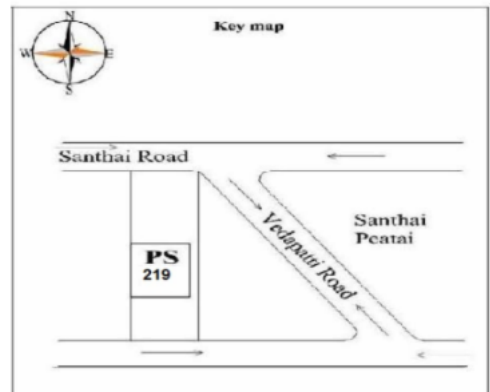

Google Map View

Polling Station Building Front View

Polling Station Front View

Cad View

Key MAP View

சட்டமன்றத் தொகுதியின் எண் மற்றும் பெயர் : 132-திண்டுக்கல் பிரிவு எண் மற்றும் பெயர் 1-திண்டுக்கல் (வ.கி) மற்றும் (ந), டிப்போ ரோடு வார்டு-48