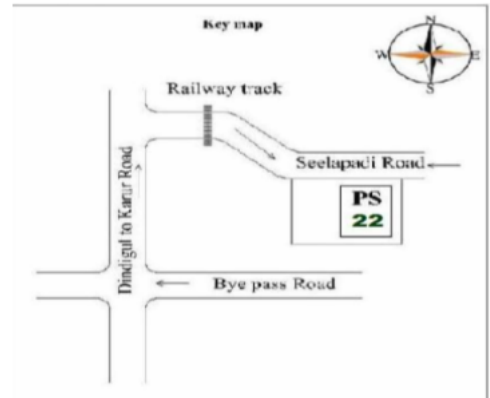

Key MAP View