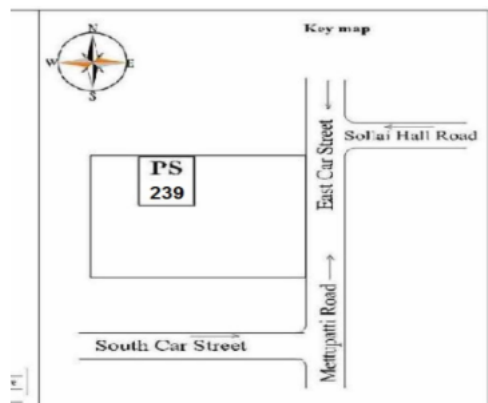

Key MAP View