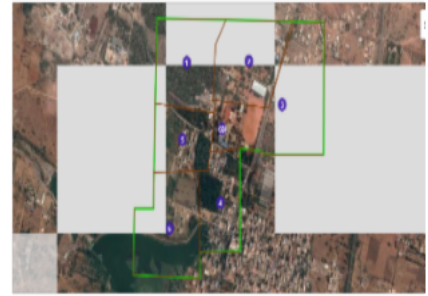

3. வாக்குச் சாவடியின் விவரங்கள்		
வாக்குச் சாவடியின் எண் மற்றும் பெயர் : 26 - ஊராட்சி ஒன்றிய நடுநிலைப்பள்ளி தெற்குபார்த்த கட்டிடம் தெற்கு பகுதி, சீலப்பாடி-624005 வாக்குச் சாவடியின் முகவரி : ஊராட்சி ஒன்றிய நடுநிலைப்பள்ளி, சீலப்பாடி-624005	வாக்குச் சாவடியின் வகைப்பாடு (ஆண்/பெண்/பொது) துணை வாக்குச் சாவடிகளின் எண்ணிக்கை :	பொது 0

Google Map View

Polling Station Building Front View

Polling Station Front View

Cad View

Key MAP View

சட்டமன்றத் தொகுதியின் எண் மற்றும் பெயர் : 132-திண்டுக்கல்

பிரிவு எண் மற்றும் பெயர் 1-சீலப்பாடி (வ.கி) மற்றும் (ஊ), சீலப்பாடி சக்கிலியர் தெரு வார்டு 2