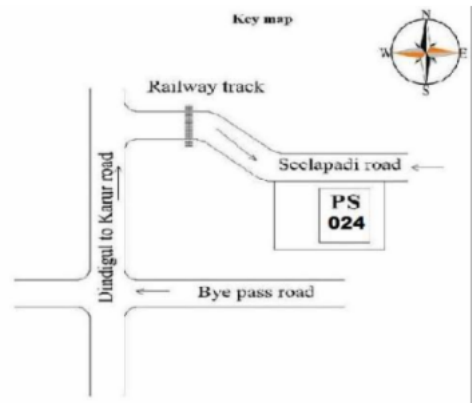

3. வாக்குச் சாவடியின் விவரங்கள்		
வாக்குச் சாவடியின் எண் மற்றும் பெயர் : 26 - ஊராட்சி ஒன்றிய நடுநிலைப்பள்ளி தெற்குபார்த்த கட்டிடம் தெற்கு பகுதி, சீலப்பாடி-624005 வாக்குச் சாவடியின் முகவரி : ஊராட்சி ஒன்றிய நடுநிலைப்பள்ளி, சீலப்பாடி-624005	வாக்குச் சாவடியின் வகைப்பாடு (ஆண்/பெண்/பொது) துணை வாக்குச் சாவடிகளின் எண்ணிக்கை :	பொது 0

Google Map View

Polling Station Building Front View

Polling Station Front View

Cad View

Key MAP View

சட்டமன்றத் தொகுதியின் எண் மற்றும் பெயர் : 132-திண்டுக்கல்

பிரிவு எண் மற்றும் பெயர் 1-சீலப்பாடி (வ.கி) மற்றும் (ஊ), சீலப்பாடி சக்கிலியர் தெரு வார்டு 2