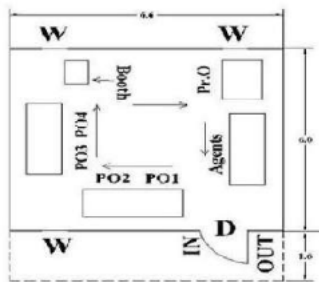

**Google Map View**

**Polling Station Building Front View**

**Polling Station Front View**

**Cad View**

தெற்கு பார்த்த பிரதான கட்டிடம் மேற்கு பகுதி, கிழக்கு தெரு, திண்டுக்கல்.

**Key MAP View**

1 பெயர் : மணி பாரதி தந்தையின் பெயர்: கணேசன் வீட்டு எண் : 00 வயது : 27 பாலினம் : ஆண்	NMJ2214179	Photo is available	2 பெயர் : மாரியப்பன் - தந்தையின் பெயர்: அழகர் - வீட்டு எண் : 1 வயது : 56 பாலினம் : ஆண்	NMJ2105153	Photo is available	3 பெயர் : மகேந்திரன் - தந்தையின் பெயர்: அழகர் - வீட்டு எண் : 1 வயது : 56 பாலினம் : ஆண்	NMJ2105161	Photo is available
4 பெயர் : நாகம்மாள் - தந்தையின் பெயர்: முருகன் - வீட்டு எண் : 1 வயது : 56 பாலினம் : பெண்	NMJ1543362	Photo is available	5 பெயர் : சரஷ்வதி - கணவர் பெயர்: மாரியப்பன் - வீட்டு எண் : 1 வயது : 53 பாலினம் : பெண்	NMJ2105179	Photo is available	6 பெயர் : பெருமாள் - தந்தையின் பெயர்: மதுரைவீரன் - வீட்டு எண் : 1 வயது : 53 பாலினம் : ஆண்	NMJ0210989	Photo is available
7 பெயர் : பஞ்சவர்ணம் - கணவர் பெயர்: சரவணன் - வீட்டு எண் : 1 வயது : 49 பாலினம் : பெண்	KMF1577295	Photo is available	8 பெயர் : பூபதி - தந்தையின் பெயர்: சண்முகம் - வீட்டு எண் : 1 வயது : 48 பாலினம் : ஆண்	NMJ0873752	Photo is available	9 பெயர் : முருகேஸ்வரி கணவர் பெயர்: மகேந்திரன் - வீட்டு எண் : 1 வயது : 43 பாலினம் : பெண்	KMF1901552	Photo is available
10 பெயர் : சுடலி - கணவர் பெயர்: கண்ணன் - வீட்டு எண் : 1 வயது : 40 பாலினம் : பெண்	NMJ1543370	Photo is available	11 பெயர் : முத்துராஜ் - தந்தையின் பெயர்: காளியப்பன் - வீட்டு எண் : 1 வயது : 38 பாலினம் : ஆண்	NMJ1219245	Photo is available	12 பெயர் : நிஷாந்தி - தந்தையின் பெயர்: கிருஷ்ணன் - வீட்டு எண் : 1 வயது : 35 பாலினம் : பெண்	NMJ1153121	Photo is available
13 பெயர் : சுபா ப்ரீ - தந்தையின் பெயர்: கணேஷன் - வீட்டு எண் : 1 வயது : 30 பாலினம் : பெண்	NMJ1423672	Photo is available	14 பெயர் : ராமகிருஷ்ணன் - தந்தையின் பெயர்: பெருமாள் - வீட்டு எண் : 1 வயது : 30 பாலினம் : ஆண்	NMJ1219104	Photo is available	15 பெயர் : வெங்கேடஷ் - தந்தையின் பெயர்: முருகன் - வீட்டு எண் : 1 வயது : 29 பாலினம் : ஆண்	NMJ1423490	Photo is available
16 பெயர் : சந்தோஷ்குமார் - தந்தையின் பெயர்: நாகராஜ் - வீட்டு எண் : 1 வயது : 28 பாலினம் : ஆண்	NMJ1423623	Photo is available	17 பெயர் : ராகுல் தந்தையின் பெயர்: குமார் வீட்டு எண் : 1 வயது : 23 பாலினம் : ஆண்	NMJ2639334	Photo is available	18 பெயர் : பாரத் மணி தந்தையின் பெயர்: ராமன் வீட்டு எண் : 1 வயது : 21 பாலினம் : ஆண்	NMJ2633642	Photo is available
19 பெயர் : பெருமாள் தந்தையின் பெயர்: குமார் வீட்டு எண் : 1 வயது : 21 பாலினம் : ஆண்	NMJ2634715	Photo is available	20 பெயர் : நாகராஜ் - தந்தையின் பெயர்: பெருமாள் - வீட்டு எண் : 1A வயது : 56 பாலினம் : ஆண்	NMJ2105187	Photo is available	21 பெயர் : சங்கரம்மாள் - கணவர் பெயர்: நாகராஜ் - வீட்டு எண் : 1A வயது : 56 பாலினம் : பெண்	KMF1576644	Photo is available
22 பெயர் : சஞ்சய்குமார் தந்தையின் பெயர்: மாரியப்பன் வீட்டு எண் : 1A வயது : 26 பாலினம் : ஆண்	NMJ1644590	Photo is available	23 பெயர் : சுதேஷ் குமார் தந்தையின் பெயர்: மாரியப்பன் வீட்டு எண் : 1ஏ வயது : 23 பாலினம் : ஆண்	NMJ2386241	Photo is available	24 பெயர் : சரவணன் - தந்தையின் பெயர்: சுப்பிரமணி - வீட்டு எண் : 2 வயது : 54 பாலினம் : ஆண்	NMJ2105195	Photo is available
25 பெயர் : மாரியப்பன் - தந்தையின் பெயர்: ராமு - வீட்டு எண் : 2 வயது : 41 பாலினம் : ஆண்	NMJ1153139	Photo is available	26 பெயர் : ருத்ரா தேவி - தந்தையின் பெயர்: சரவணன் - வீட்டு எண் : 2 வயது : 34 பாலினம் : பெண்	NMJ1297761	Photo is available	27 பெயர் : கமலா தேவி - தந்தையின் பெயர்: சரவணன் - வீட்டு எண் : 2 வயது : 30 பாலினம் : பெண்	NMJ1297696	Photo is available
28 பெயர் : நிரஞ்சனி தந்தையின் பெயர்: சரவணன் வீட்டு எண் : 2 வயது : 25 பாலினம் : பெண்	NMJ2239754	Photo is available	29 பெயர் : தேவி கணவர் பெயர்: அன்பரசன் வீட்டு எண் : 02 வயது : 25 பாலினம் : பெண்	NMJ2238525	Photo is available	30 பெயர் : காளியம்மாள் - கணவர் பெயர்: பெருமாள்சாமி - வீட்டு எண் : 2-1-A வயது : 46 பாலினம் : பெண்	NMJ1153147	Photo is available