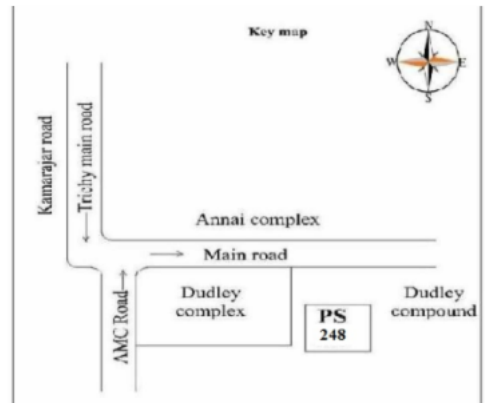

Key MAP View