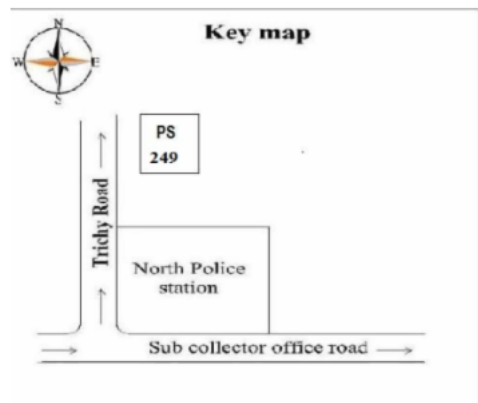

Google Map View

Polling Station Building Front View

Polling Station Front View

Cad View

Key MAP View

1 பெயர் : தனம் கணவர் பெயர்: அழகர்சாமி வீட்டு எண் : 0 வயது : 75 பாலினம் : பெண் Photo is available	NMJ2507804	2 பெயர் : நாகராஜன் - தந்தையின் பெயர்: வீரசாமி - வீட்டு எண் : 1 வயது : 59 பாலினம் : ஆண் Photo is available	NMJ2128577	3 பெயர் : கமலா - கணவர் பெயர்: வீரசாமி - வீட்டு எண் : 1 வயது : 56 பாலினம் : பெண் Photo is available	NMJ2128585
4 பெயர் : கீர்த்தனா - தந்தையின் பெயர்: நாகராஜன் - வீட்டு எண் : 1 வயது : 39 பாலினம் : பெண் Photo is available	NMJ0662189	5 பெயர் : முருகேசன் - தந்தையின் பெயர்: மாணிக்கம் - வீட்டு எண் : 2 வயது : 72 பாலினம் : ஆண் Photo is available	NMJ2128619	6 பெயர் : அங்கம்மாள் - கணவர் பெயர்: முருகேசன் - வீட்டு எண் : 2 வயது : 68 பாலினம் : பெண் Photo is available	NMJ2128635
7 பெயர் : பாலசுப்பரமணியம் - தந்தையின் பெயர்: ரெங்கசாமி - வீட்டு எண் : 2 வயது : 63 பாலினம் : ஆண் Photo is available	NMJ2128643	8 பெயர் : சாந்தி - கணவர் பெயர்: பாலசுப்பரமணியம் - வீட்டு எண் : 2 வயது : 57 பாலினம் : பெண் Photo is available	NMJ2128650	9 பெயர் : சிவகுமார் - தந்தையின் பெயர்: வெங்கடாஜலம் - வீட்டு எண் : 2 வயது : 57 பாலினம் : ஆண் Photo is available	NMJ2128668
10 பெயர் : பிரேமா சாந்தி - தந்தையின் பெயர்: வெங்கடாஜலம் - வீட்டு எண் : 2 வயது : 51 பாலினம் : பெண் Photo is available	NMJ2128676	11 பெயர் : விஜயலட்சுமி - தந்தையின் பெயர்: மோகன் - வீட்டு எண் : 2 வயது : 50 பாலினம் : பெண் Photo is available	NMJ2128684	12 பெயர் : மணிகண்டன் - தந்தையின் பெயர்: மோகன் - வீட்டு எண் : 2 வயது : 49 பாலினம் : ஆண் Photo is available	NMJ2128692
13 பெயர் : ரத்தினவேல் - தந்தையின் பெயர்: அழகர்சாமி - வீட்டு எண் : 2-1 வயது : 62 பாலினம் : ஆண் Photo is available	KMF4843918	14 பெயர் : வைஷ்ணவி மு தந்தையின் பெயர்: முருகேசன் மா வீட்டு எண் : 2/1 வயது : 20 பாலினம் : பெண் Photo is available	NMJ2489730	15 பெயர் : தேவிகா - கணவர் பெயர்: ரத்தினவேல் - வீட்டு எண் : 2-1-5 வயது : 55 பாலினம் : பெண் Photo is available	NMJ2128700
16 பெயர் : ஓவியா பிரியதர்ஷினி வி தந்தையின் பெயர்: விஜயபாண்டியன் வீட்டு எண் : 2/5 வயது : 25 பாலினம் : பெண் Photo is available	NMJ2673432	17 பெயர் : ஹரீஸ் ராம் வி தந்தையின் பெயர்: விஜயபாண்டியன் வீட்டு எண் : 2/5 வயது : 20 பாலினம் : ஆண் Photo is available	NMJ2673374	18 பெயர் : ஹரி சங்கரன் வி தந்தையின் பெயர்: விஜயபாண்டியன் வீட்டு எண் : 2/5 வயது : 20 பாலினம் : ஆண் Photo is available	NMJ2673382
19 பெயர் : மருதாவெட்சுமி - கணவர் பெயர்: ராஜேந்திரன் - வீட்டு எண் : 2-6 வயது : 49 பாலினம் : பெண் Photo is available	NMJ0602540	20 பெயர் : ஜெயவீரன் - தந்தையின் பெயர்: ராமராஜ் - வீட்டு எண் : 2-38 வயது : 58 பாலினம் : ஆண் Photo is available	KMF5303995	21 பெயர் : மாரிக்கண்ணு - கணவர் பெயர்: ஜெயவீரன் - வீட்டு எண் : 2-38 வயது : 51 பாலினம் : பெண் Photo is available	KMF5303987
22 பெயர் : கமலா - கணவர் பெயர்: நாகராஜன் - வீட்டு எண் : 3 வயது : 76 பாலினம் : பெண் Photo is available	NMJ2128726	23 பெயர் : ராதா - கணவர் பெயர்: மாரிமுத்து - வீட்டு எண் : 3 வயது : 56 பாலினம் : பெண் Photo is available	NMJ0893198	# 24 பெயர் : ரா சக்தி முருகன் தந்தையின் பெயர்: ராமமூர்த்தி - வீட்டு எண் : 66/39 வயது : 49 பாலினம் : ஆண் Photo is available	KMF4168753
25 பெயர் : கிருத்திகா - தந்தையின் பெயர்: மாரிமுத்து - வீட்டு எண் : 3 வயது : 34 பாலினம் : பெண் Photo is available	NMJ0893123	26 பெயர் : அனு கணவர் பெயர்: அருண் ராஜ் வீட்டு எண் : 3 வயது : 30 பாலினம் : பெண் Photo is available	NMJ1690031	27 பெயர் : சேதுராமன் - தந்தையின் பெயர்: மாணிக்கம் - வீட்டு எண் : 4 வயது : 74 பாலினம் : ஆண் Photo is available	NMJ2128734
28 பெயர் : வசந்தி - கணவர் பெயர்: ராஜாமணி - வீட்டு எண் : 4 வயது : 60 பாலினம் : பெண் Photo is available	NMJ0893503	29 பெயர் : ஞானவேல் - தந்தையின் பெயர்: கருப்பண்ணன் - வீட்டு எண் : 4 வயது : 58 பாலினம் : ஆண் Photo is available	NMJ1544675	30 பெயர் : விநாயகமூர்த்தி - தந்தையின் பெயர்: சக்கரபாணி - வீட்டு எண் : 4 வயது : 56 பாலினம் : ஆண் Photo is available	KMF4167706