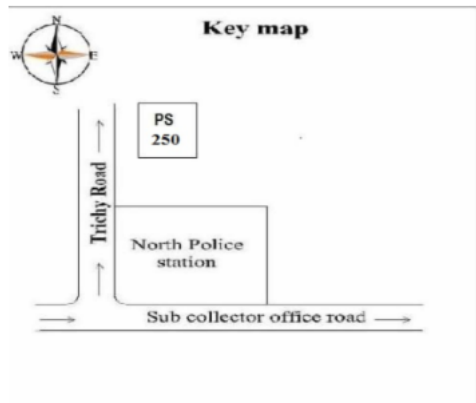

Key MAP View