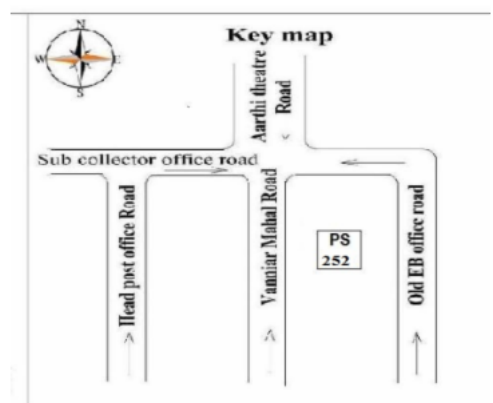

Key MAP View