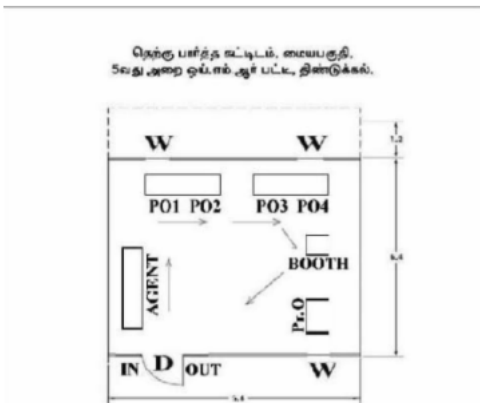

Google Map View

Polling Station Building Front View

Polling Station Front View

Cad View

Key MAP View

1 பெயர் : கலா - கணவர் பெயர் : ஜெயக்குமார் - வீட்டு எண் : 1 வயது : 47 பாலினம் : பெண் Photo is available	KMF1805043	2 பெயர் : ஹேமலதா - கணவர் பெயர் : பிரபு - வீட்டு எண் : 1 வயது : 36 பாலினம் : பெண் Photo is available	NMJ1159193	3 பெயர் : ராஜாராஜேஷ்வரி தந்தையின் பெயர் : மணி வீட்டு எண் : 1/2 வயது : 23 பாலினம் : பெண் Photo is available	NMJ2389690
4 பெயர் : ஆரோக்கியமேரி - கணவர் பெயர் : ஜான்ஜெயக்குமார் - வீட்டு எண் : 1C வயது : 44 பாலினம் : பெண் Photo is available	KMF4192464	5 பெயர் : சிந்தியா சாமி - தந்தையின் பெயர் : கனிமெண்ட் சகாயராஜ் - வீட்டு எண் : 2 வயது : 30 பாலினம் : பெண் Photo is available	NMJ1009216	6 பெயர் : தினேஷ் ராஜா இதரர் பெயர் : பாலசந்தர் வீட்டு எண் : 2 வயது : 30 பாலினம் : ஆண் Photo is available	NMJ2422970
7 பெயர் : கார்த்திக் மாதவன் தந்தையின் பெயர் : தர்மர் வீட்டு எண் : 2/15 வயது : 23 பாலினம் : ஆண் Photo is available	NMJ2384980	8 பெயர் : பாலசந்தர் தந்தையின் பெயர் : கோபிநாதன் வீட்டு எண் : 2ஏ வயது : 32 பாலினம் : ஆண் Photo is available	NMJ2347532	9 பெயர் : பிரியா - கணவர் பெயர் : குமரன் - வீட்டு எண் : 3 வயது : 34 பாலினம் : பெண் Photo is available	NMJ1221944
10 பெயர் : ம க நித்தி சாத்விகா தாயின் பெயர் : கவிதா வீட்டு எண் : 3ஆ வயது : 21 பாலினம் : பெண் Photo is available	NMJ2653889	11 பெயர் : தமிழ்செல்வி - கணவர் பெயர் : பாலகிருஷ்ணன் - வீட்டு எண் : 4 வயது : 61 பாலினம் : பெண் Photo is available	NMJ0222323	12 பெயர் : அழகேஸ்வரி - கணவர் பெயர் : பெருமாள்சாமி - வீட்டு எண் : 4 வயது : 56 பாலினம் : பெண் Photo is available	NMJ0222307
13 பெயர் : அனிதா கணவர் பெயர் : கண்ணன் வீட்டு எண் : 4/2, தாதக்கோனார் சந்து வயது : 40 பாலினம் : பெண் Photo is available	NMJ1710961	14 பெயர் : பெருமாள் சாமி - தந்தையின் பெயர் : நாராயணசாமி - வீட்டு எண் : 4-16 வயது : 65 பாலினம் : ஆண் Photo is available	NMJ0222299	15 பெயர் : பாரதி - தந்தையின் பெயர் : பெருமாள்சாமி - வீட்டு எண் : 4-16 வயது : 32 பாலினம் : பெண் Photo is available	NMJ1009166
16 பெயர் : இந்துமதி தந்தையின் பெயர் : கண்ணன் வீட்டு எண் : 4/ஏ வயது : 24 பாலினம் : பெண் Photo is available	NMJ2348381	17 பெயர் : சக்தி பிரவீன் - தந்தையின் பெயர் : சிவக்குமார் - வீட்டு எண் : 5 வயது : 30 பாலினம் : ஆண் Photo is available	NMJ1159235	18 பெயர் : தரணி சத்யா தந்தையின் பெயர் : ஜெயகுமார் வீட்டு எண் : 5 வயது : 26 பாலினம் : பெண் Photo is available	NMJ1690577
19 பெயர் : முருகேஸ்வரி கணவர் பெயர் : முத்துபாண்டி வீட்டு எண் : 5/2 வயது : 36 பாலினம் : பெண் Photo is available	NMJ1690536	20 பெயர் : கௌசல்யா வாணி - தந்தையின் பெயர் : காளிதாஸ் - வீட்டு எண் : 6 வயது : 36 பாலினம் : பெண் Photo is available	NMJ1381763	21 பெயர் : வெற்றிச் செல்வி - தந்தையின் பெயர் : ராஜேந்திரன் - வீட்டு எண் : 6 வயது : 30 பாலினம் : பெண் Photo is available	NMJ1463371
22 பெயர் : ஜனார்த்தனன் - தந்தையின் பெயர் : காளிதாஸ் - வீட்டு எண் : 6 வயது : 30 பாலினம் : ஆண் Photo is available	NMJ1159425	23 பெயர் : சினேகா வீ வீரசிங்கம் கணவர் பெயர் : ஜனார்த்தனன் வீட்டு எண் : 6/14எச் வயது : 28 பாலினம் : பெண் Photo is available	NMJ2426971	24 பெயர் : முத்துபாண்டி தந்தையின் பெயர் : கணேசன் வீட்டு எண் : 7/எஃ வயது : 35 பாலினம் : ஆண் Photo is available	NMJ1690544
25 பெயர் : செந்தில் தந்தையின் பெயர் : ராஜலிங்கம் வீட்டு எண் : 8ஃ வயது : 41 பாலினம் : ஆண் Photo is available	NMJ2188266	26 பெயர் : கவிதா - கணவர் பெயர் : மயில்முருகன் - வீட்டு எண் : 9 வயது : 46 பாலினம் : பெண் Photo is available	KMF4864849	27 பெயர் : சுப்பு லெட்சுமி - கணவர் பெயர் : பரமசிவம் - வீட்டு எண் : 10 வயது : 59 பாலினம் : பெண் Photo is available	NMJ0731521
28 பெயர் : முருகலெட்சுமி கணவர் பெயர் : ஆறுமுகம் வீட்டு எண் : 10 வயது : 39 பாலினம் : பெண் Photo is available	NMJ1593227	29 பெயர் : லதா கணவர் பெயர் : ராதாகிருஷ்ணன் வீட்டு எண் : 10ஏ வயது : 50 பாலினம் : பெண் Photo is available	NMJ2575405	30 பெயர் : கண்ணன் - தாயின் பெயர் : சின்னமாள் - வீட்டு எண் : 11 வயது : 58 பாலினம் : ஆண் Photo is available	KMF1842152