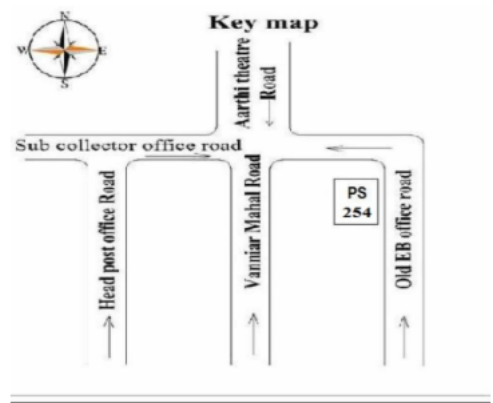

Google Map View

Polling Station Building Front View

Polling Station Front View

Cad View

Key MAP View

1 பெயர் : கலா - கணவர் பெயர் : ஜெயக்குமார் - வீட்டு எண் : 1 வயது : 47 பாலினம் : பெண் Photo is available	KMF1805043	2 பெயர் : ஹேமலதா - கணவர் பெயர் : பிரபு - வீட்டு எண் : 1 வயது : 36 பாலினம் : பெண் Photo is available	NMJ1159193	3 பெயர் : ராஜாராஜேஷ்வரி தந்தையின் பெயர் : மணி வீட்டு எண் : 1/2 வயது : 23 பாலினம் : பெண் Photo is available	NMJ2389690
4 பெயர் : ஆரோக்கியமேரி - கணவர் பெயர் : ஜான்ஜெயக்குமார் - வீட்டு எண் : 1C வயது : 44 பாலினம் : பெண் Photo is available	KMF4192464	5 பெயர் : சிந்தியா சாமி - தந்தையின் பெயர் : கனிமெண்ட் சகாயராஜ் - வீட்டு எண் : 2 வயது : 30 பாலினம் : பெண் Photo is available	NMJ1009216	6 பெயர் : தினேஷ் ராஜா இதரர் பெயர் : பாலசந்தர் வீட்டு எண் : 2 வயது : 30 பாலினம் : ஆண் Photo is available	NMJ2422970
7 பெயர் : கார்த்திக் மாதவன் தந்தையின் பெயர் : தர்மர் வீட்டு எண் : 2/15 வயது : 23 பாலினம் : ஆண் Photo is available	NMJ2384980	8 பெயர் : பாலசந்தர் தந்தையின் பெயர் : கோபிநாதன் வீட்டு எண் : 2ஏ வயது : 32 பாலினம் : ஆண் Photo is available	NMJ2347532	9 பெயர் : பிரியா - கணவர் பெயர் : குமரன் - வீட்டு எண் : 3 வயது : 34 பாலினம் : பெண் Photo is available	NMJ1221944
10 பெயர் : ம க நித்தி சாத்விகா தாயின் பெயர் : கவிதா வீட்டு எண் : 3ஆ வயது : 21 பாலினம் : பெண் Photo is available	NMJ2653889	11 பெயர் : தமிழ்செல்வி - கணவர் பெயர் : பாலகிருஷ்ணன் - வீட்டு எண் : 4 வயது : 61 பாலினம் : பெண் Photo is available	NMJ0222323	12 பெயர் : அழகேஸ்வரி - கணவர் பெயர் : பெருமாள்சாமி - வீட்டு எண் : 4 வயது : 56 பாலினம் : பெண் Photo is available	NMJ0222307
13 பெயர் : அனிதா கணவர் பெயர் : கண்ணன் வீட்டு எண் : 4/2, தாதக்கோனார் சந்து வயது : 40 பாலினம் : பெண் Photo is available	NMJ1710961	14 பெயர் : பெருமாள் சாமி - தந்தையின் பெயர் : நாராயணசாமி - வீட்டு எண் : 4-16 வயது : 65 பாலினம் : ஆண் Photo is available	NMJ0222299	15 பெயர் : பாரதி - தந்தையின் பெயர் : பெருமாள்சாமி - வீட்டு எண் : 4-16 வயது : 32 பாலினம் : பெண் Photo is available	NMJ1009166
16 பெயர் : இந்துமதி தந்தையின் பெயர் : கண்ணன் வீட்டு எண் : 4/ஏ வயது : 24 பாலினம் : பெண் Photo is available	NMJ2348381	17 பெயர் : சக்தி பிரவீன் - தந்தையின் பெயர் : சிவக்குமார் - வீட்டு எண் : 5 வயது : 30 பாலினம் : ஆண் Photo is available	NMJ1159235	18 பெயர் : தரணி சத்யா தந்தையின் பெயர் : ஜெயகுமார் வீட்டு எண் : 5 வயது : 26 பாலினம் : பெண் Photo is available	NMJ1690577
19 பெயர் : முருகேஸ்வரி கணவர் பெயர் : முத்துபாண்டி வீட்டு எண் : 5/2 வயது : 36 பாலினம் : பெண் Photo is available	NMJ1690536	20 பெயர் : கௌசல்யா வாணி - தந்தையின் பெயர் : காளிதாஸ் - வீட்டு எண் : 6 வயது : 36 பாலினம் : பெண் Photo is available	NMJ1381763	21 பெயர் : வெற்றிச் செல்வி - தந்தையின் பெயர் : ராஜேந்திரன் - வீட்டு எண் : 6 வயது : 30 பாலினம் : பெண் Photo is available	NMJ1463371
22 பெயர் : ஜனார்த்தனன் - தந்தையின் பெயர் : காளிதாஸ் - வீட்டு எண் : 6 வயது : 30 பாலினம் : ஆண் Photo is available	NMJ1159425	23 பெயர் : சினேகா வீ வீரசிங்கம் கணவர் பெயர் : ஜனார்த்தனன் வீட்டு எண் : 6/14எச் வயது : 28 பாலினம் : பெண் Photo is available	NMJ2426971	24 பெயர் : முத்துபாண்டி தந்தையின் பெயர் : கணேசன் வீட்டு எண் : 7/எஃ வயது : 35 பாலினம் : ஆண் Photo is available	NMJ1690544
25 பெயர் : செந்தில் தந்தையின் பெயர் : ராஜலிங்கம் வீட்டு எண் : 8ஃ வயது : 41 பாலினம் : ஆண் Photo is available	NMJ2188266	26 பெயர் : கவிதா - கணவர் பெயர் : மயில்முருகன் - வீட்டு எண் : 9 வயது : 46 பாலினம் : பெண் Photo is available	KMF4864849	27 பெயர் : சுப்பு லெட்சுமி - கணவர் பெயர் : பரமசிவம் - வீட்டு எண் : 10 வயது : 59 பாலினம் : பெண் Photo is available	NMJ0731521
28 பெயர் : முருகலெட்சுமி கணவர் பெயர் : ஆறுமுகம் வீட்டு எண் : 10 வயது : 39 பாலினம் : பெண் Photo is available	NMJ1593227	29 பெயர் : லதா கணவர் பெயர் : ராதாகிருஷ்ணன் வீட்டு எண் : 10ஏ வயது : 50 பாலினம் : பெண் Photo is available	NMJ2575405	30 பெயர் : கண்ணன் - தாயின் பெயர் : சின்னமாள் - வீட்டு எண் : 11 வயது : 58 பாலினம் : ஆண் Photo is available	KMF1842152