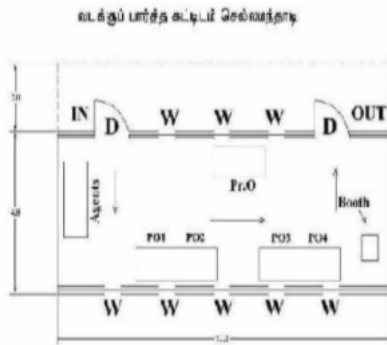

Google Map View

Polling Station Building Front View

Polling Station Front View

Cad View

Key MAP View

சட்டமன்றத் தொகுதியின் எண் மற்றும் பெயர் : 132-திண்டுக்கல்
பிரிவு எண் மற்றும் பெயர் 1-சீலப்பாடி (வ.கி) மற்றும் (ஊ), மேற்குத் தெரு வார்டு 1