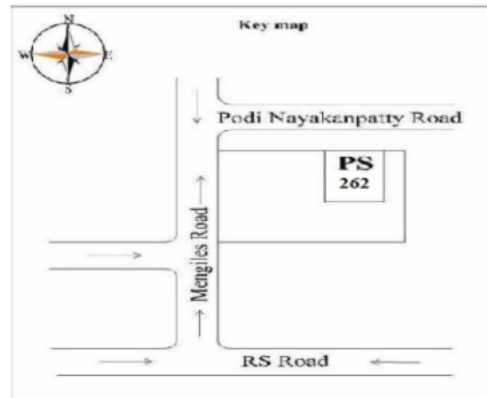

Google Map View

Polling Station Building Front View

Polling Station Front View

Cad View

Key MAP View

1 பெயர் : ரூபதர்ஷினி தந்தையின் பெயர்: ராதாகிருஷ்ணன் வீட்டு எண் : 1எ/1 வயது : 23 பாலினம் : பெண் Photo is available	NMJ2267045	2 பெயர் : ராஜேந்திரன் இதரர் பெயர்: நாகலட்சுமி வீட்டு எண் : 2/18 வயது : 58 பாலினம் : ஆண் Photo is available	NMJ1691849	3 பெயர் : நாகலட்சுமி தாயின் பெயர்: ஹேமலதா வீட்டு எண் : 2/18 (4) வயது : 26 பாலினம் : பெண் Photo is available	NMJ2401495
4 பெயர் : கணேஷ் - தந்தையின் பெயர்: ரவி - வீட்டு எண் : 2A வயது : 34 பாலினம் : ஆண் Photo is available	NMJ1299924	5 பெயர் : ஜெயவரஷன் தந்தையின் பெயர்: ஜெயகிருஷ்ணன் வீட்டு எண் : 3 வயது : 19 பாலினம் : ஆண் Photo is available	NMJ2610202	6 பெயர் : ஜீவா தந்தையின் பெயர்: சண்முகம் வீட்டு எண் : 4 வயது : 44 பாலினம் : ஆண் Photo is available	NMJ2602159
7 பெயர் : சுகார்ட்டோ - தந்தையின் பெயர்: சேசுதாசன் - வீட்டு எண் : 4 வயது : 36 பாலினம் : ஆண் Photo is available	NMJ0345454	8 பெயர் : பாலா நாட்டார் திவ்யா தந்தையின் பெயர்: ஸ்ரீதர் வீட்டு எண் : 5 வயது : 28 பாலினம் : பெண் Photo is available	NMJ2303519	9 பெயர் : கோபிகா மோகன் தந்தையின் பெயர்: மோகன் வீட்டு எண் : 5 வயது : 23 பாலினம் : பெண் Photo is available	NMJ2459154
10 பெயர் : சபரி நாதன் தந்தையின் பெயர்: மோகன் வீட்டு எண் : 5 ஏல் ஜீ பீ காம்பௌண்ட் வயது : 26 பாலினம் : ஆண் Photo is available	NMJ1691856	11 பெயர் : ஆரோக்கிய சுஸ்மிதா தந்தையின் பெயர்: ஜெயராஜ் வீட்டு எண் : 6 வயது : 22 பாலினம் : பெண் Photo is available	NMJ2516474	12 பெயர் : சர்வேஷ்வரன் - தந்தையின் பெயர்: சண்முகம் - வீட்டு எண் : 7 வயது : 27 பாலினம் : ஆண் Photo is available	NMJ1547090
# 13 பெயர் : நித்யா முருகப்பன் தந்தையின் பெயர்: முருகப்பன் வீட்டு எண் : 07 வயது : 26 பாலினம் : பெண் Photo is available	NMJ1647528	# 14 பெயர் : விஸ்வநாதன் மு தந்தையின் பெயர்: முருகப்பன் வீட்டு எண் : 7 வயது : 23 பாலினம் : ஆண் Photo is available	NMJ2267086	15 பெயர் : கோபால் - தந்தையின் பெயர்: தலமலைசாமி - வீட்டு எண் : 7-42A வயது : 65 பாலினம் : ஆண் Photo is available	NMJ1299866
16 பெயர் : பவன் குமார் தந்தையின் பெயர்: சுரேந்திரன் வீட்டு எண் : 8 வயது : 26 பாலினம் : ஆண் Photo is available	NMJ2614956	17 பெயர் : சுவேதா ராஜமோகன் தந்தையின் பெயர்: ராஜமோகன் கணபதி ஐயர் வீட்டு எண் : 8/24இ வயது : 25 பாலினம் : பெண் Photo is available	NMJ2167864	18 பெயர் : ராம் குமார் தந்தையின் பெயர்: ராஜகோபால் வீட்டு எண் : 9/1 வயது : 25 பாலினம் : ஆண் Photo is available	NMJ1691781
19 பெயர் : ரூபி சோபியா மேரி தந்தையின் பெயர்: ஜான் பீட்டர் ராஜ் வீட்டு எண் : 9/2 எல் ஜீ பீ காம்பவுண்ட் வயது : 29 பாலினம் : பெண் Photo is available	NMJ1691880	S 20 பெயர் : கென்னடி - தந்தையின் பெயர்: ராயப்பன் - வீட்டு எண் : 9/3 வயது : 58 பாலினம் : ஆண் DELETED	KMF5361027	S 21 பெயர் : வசந்தா - கணவர் பெயர்: கென்னடி - வீட்டு எண் : 9/3 வயது : 55 பாலினம் : பெண் DELETED	KMF5361035
S 22 பெயர் : ஜேசு கெஸ் பூமா - தந்தையின் பெயர்: கென்னடி - வீட்டு எண் : 9/3 வயது : 29 பாலினம் : பெண் DELETED	NMJ1466234	S 23 பெயர் : கெ ஜஸ்வரயா தந்தையின் பெயர்: ரா கென்னடி வீட்டு எண் : 9/3 வயது : 26 பாலினம் : பெண் DELETED	NMJ1618321	S 24 பெயர் : தமிழ் ரோஸ் தந்தையின் பெயர்: கென்னடி வீட்டு எண் : 9/3 வயது : 22 பாலினம் : பெண் DELETED	NMJ2407344
S 25 பெயர் : ஜென்சன் செ தந்தையின் பெயர்: கென்னடி ரா வீட்டு எண் : 10/64 வயது : 20 பாலினம் : ஆண் DELETED	NMJ2493419	26 பெயர் : ஜெயஜோதிமேரி - கணவர் பெயர்: தனிஸ்லால் - வீட்டு எண் : 9-116 வயது : 85 பாலினம் : பெண்	NMJ0334987	27 பெயர் : கெட்ச்சியாள் ஆனந்தி தந்தையின் பெயர்: டேவிட் பிரைனார்ட் வீட்டு எண் : 10/12 ஏ வயது : 25 பாலினம் : பெண்	NMJ2306744
28 பெயர் : வசந்தா - தந்தையின் பெயர்: பாஸ்கர் - வீட்டு எண் : 10/64 வயது : 53 பாலினம் : பெண் Photo is available	NMJ0247700	29 பெயர் : சுப்ரியா பாஸ்கர் தாயின் பெயர்: வசந்தா வீட்டு எண் : 10/64 வயது : 26 பாலினம் : பெண் Photo is available	NMJ1691914	30 பெயர் : ரஞ்சனி தந்தையின் பெயர்: கேசவன் வீட்டு எண் : 10,பி வயது : 28 பாலினம் : பெண் Photo is available	NMJ1592518