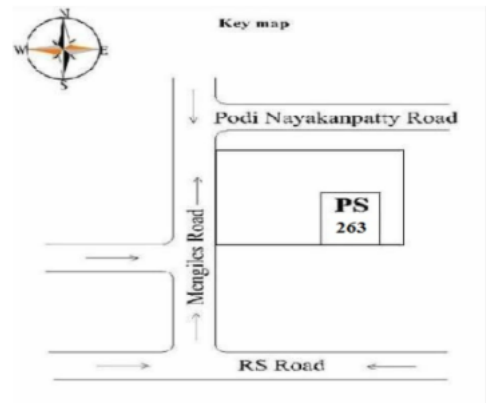

Key MAP View