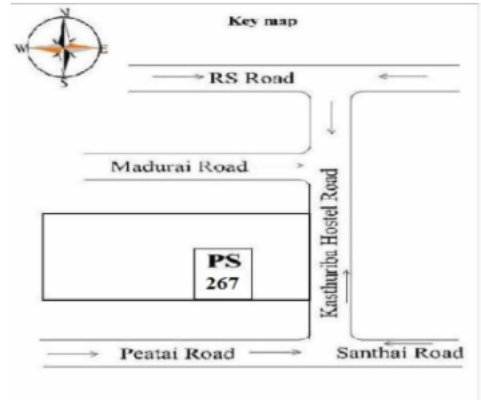

Key MAP View