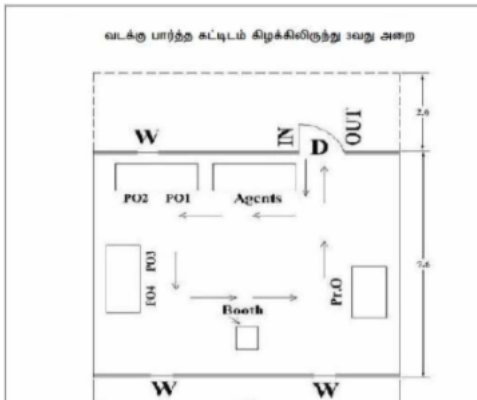

Google Map View

Polling Station Building Front View

Polling Station Front View

Cad View

Key MAP View

1 பெயர் : கெல்வின் கிறிஸ்டோபர் தந்தையின் பெயர்: ராஜகோபால் வீட்டு எண் : 01 வயது : 21 பாலினம் : ஆண் Photo is available	NMJ2580686	2 பெயர் : தனுஷ் குமார் தந்தையின் பெயர்: பாலன் வீட்டு எண் : 1/1 வயது : 21 பாலினம் : ஆண் Photo is available	NMJ2531549	3 பெயர் : ஆலிஸ்மேரி - கணவர் பெயர்: லோபி - வீட்டு எண் : 4 வயது : 81 பாலினம் : பெண் Photo is available	NMJ2013175
4 பெயர் : பாக்கியராஜ் - தந்தையின் பெயர்: அருளப்பன் - வீட்டு எண் : 4 வயது : 62 பாலினம் : ஆண் Photo is available	NMJ2013191	5 பெயர் : சாந்தி - கணவர் பெயர்: முத்தையன் - வீட்டு எண் : 4 வயது : 59 பாலினம் : பெண் Photo is available	KMF3347903	6 பெயர் : மோச்சமேரி - கணவர் பெயர்: சின்னராஜ் - வீட்டு எண் : 6 வயது : 70 பாலினம் : பெண் Photo is available	NMJ2013217
7 பெயர் : ராணி - கணவர் பெயர்: ஜான் இருதயராஜ் - வீட்டு எண் : 6 வயது : 67 பாலினம் : பெண் Photo is available	KMF4763306	# 8 பெயர் : பாஸ்டின் ஜெயகர் ஜா தந்தையின் பெயர்: ஜான் இருதயராஜ் - வீட்டு எண் : 6 வயது : 49 பாலினம் : ஆண் Photo is available	KMF3347812	9 பெயர் : பெல்சியா ஏசுதாஸ் கணவர் பெயர்: யேசுதாஸ் - வீட்டு எண் : 8 வயது : 50 பாலினம் : பெண் Photo is available	KMF3347960
10 பெயர் : மாலதி - தந்தையின் பெயர்: குழந்தை ரத்தின சாமி - வீட்டு எண் : 8-A வயது : 34 பாலினம் : பெண் Photo is available	NMJ0612051	11 பெயர் : ஷீலா கணவர் பெயர்: நாயகராஜ் வீட்டு எண் : 9சி வயது : 45 பாலினம் : பெண் Photo is available	NMJ2558070	12 பெயர் : நஸ்ரின் பானு தந்தையின் பெயர்: ஹாருன் வீட்டு எண் : 9/சி வயது : 21 பாலினம் : பெண் Photo is available	NMJ2562510
13 பெயர் : மரியசெல்வம் - கணவர் பெயர்: பாஸ்டின் இளங்கோ - வீட்டு எண் : 10/3 வயது : 46 பாலினம் : பெண் Photo is available	KMF4733838	14 பெயர் : ஜெய தேவா தந்தையின் பெயர்: ஜெய குமார் வீட்டு எண் : 10/எர் வயது : 24 பாலினம் : ஆண் Photo is available	NMJ2303253	15 பெயர் : அன்னபூர்ணம் - தந்தையின் பெயர்: சூசைமாணிக்கம் - வீட்டு எண் : 12 வயது : 60 பாலினம் : பெண் Photo is available	NMJ2013225
16 பெயர் : ராஜரீகம் - கணவர் பெயர்: சார்லஸ் - வீட்டு எண் : 20 வயது : 69 பாலினம் : பெண் Photo is available	NMJ2013241	17 பெயர் : அமிர்தம் - தந்தையின் பெயர்: அமிர்தம் - வீட்டு எண் : 20 வயது : 64 பாலினம் : பெண் Photo is available	KMF3347853	18 பெயர் : பிரேமா - கணவர் பெயர்: வெங்கடாஜலபதி - வீட்டு எண் : 20 வயது : 62 பாலினம் : பெண் Photo is available	NMJ2013258
19 பெயர் : சுதாகர் - தந்தையின் பெயர்: சார்லஸ் - வீட்டு எண் : 20 வயது : 59 பாலினம் : ஆண் Photo is available	NMJ2013266	20 பெயர் : சகாயம் - தந்தையின் பெயர்: மாணிக்கம் - வீட்டு எண் : 20 வயது : 59 பாலினம் : ஆண் Photo is available	KMF2886224	21 பெயர் : நவநீதகுமார் - தந்தையின் பெயர்: வெங்கடாஜலபதி - வீட்டு எண் : 20 வயது : 50 பாலினம் : ஆண் Photo is available	NMJ2013274
22 பெயர் : ஜெனிபர் - கணவர் பெயர்: சகாயம் - வீட்டு எண் : 20 வயது : 45 பாலினம் : பெண் Photo is available	KMF2886562	23 பெயர் : விதுபாலா - கணவர் பெயர்: வில்லியம் - வீட்டு எண் : 20 வயது : 45 பாலினம் : பெண் Photo is available	NMJ0665810	24 பெயர் : கலா - கணவர் பெயர்: நவநீதக்குமார் - வீட்டு எண் : 20-90 வயது : 38 பாலினம் : பெண் Photo is available	NMJ0733766
25 பெயர் : மரியா ஜோஸ் அந்தோனி தந்தையின் பெயர்: வில்லியம் வீட்டு எண் : 20/90 வயது : 26 பாலினம் : ஆண் Photo is available	NMJ1692953	26 பெயர் : பிரியதர்ஷினி தந்தையின் பெயர்: வில்லியம் வீட்டு எண் : 20/90 வயது : 23 பாலினம் : பெண் Photo is available	NMJ2435428	27 பெயர் : அபிதா மெ தந்தையின் பெயர்: மெல்கியூர் ஜெகதீசன் வீட்டு எண் : 20ஏ/26, வயது : 20 பாலினம் : பெண் Photo is available	NMJ2676260
28 பெயர் : சைனி சோபிகா - தந்தையின் பெயர்: சுதாகர் - வீட்டு எண் : 20-b வயது : 28 பாலினம் : பெண் Photo is available	NMJ1386002	29 பெயர் : மேரிகொலாஸ்டிக்கா - கணவர் பெயர்: ஜெயசீலன் (எ) லோகநாதன் - வீட்டு எண் : 22 வயது : 61 பாலினம் : பெண் Photo is available	NMJ2013290	30 பெயர் : ஜெயகீதாமேரி - தாயின் பெயர்: மேரிகொலாஸ்தமர் - வீட்டு எண் : 22 வயது : 44 பாலினம் : பெண் Photo is available	KMF5221882