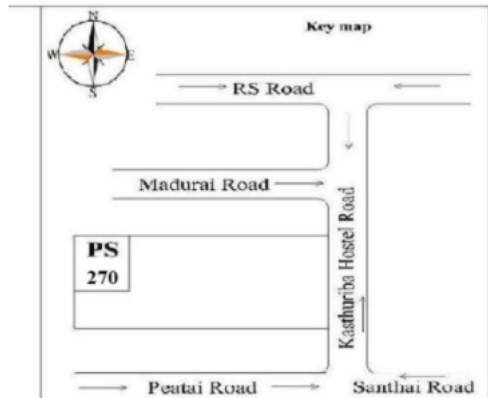

Key MAP View